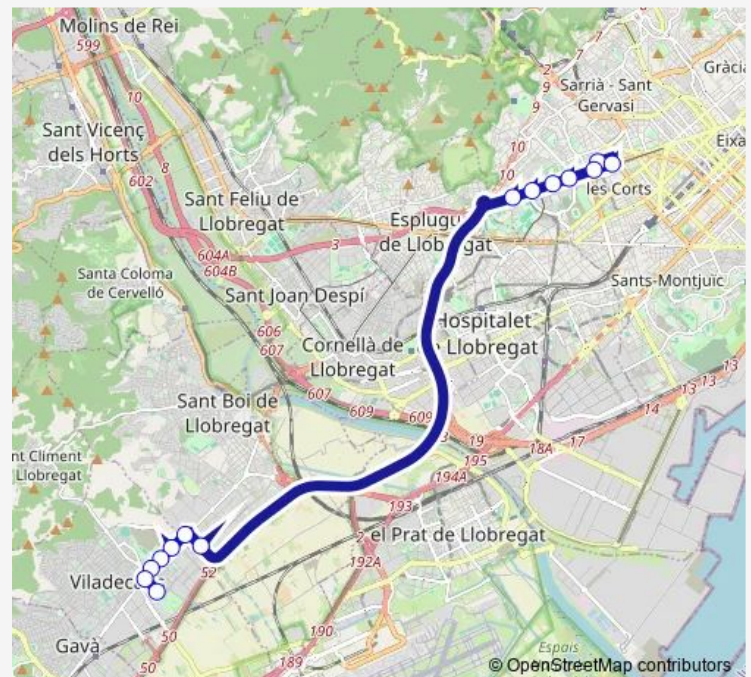

Diagonal - Pl Reina Maria Cristina

Pl Pius Xii

Av. Diagonal - Palau Reial de Pedralbes

Diagonal - Metro Zona Universitària

Diagonal - Parc de Cervantes

Mare de Déu de Núria - Marina

Santa Creu de Calafell - Núria

Tuesday 06:55-19:15

Wednesday 06:55-19:15

Thursday 06:55-19:15

Friday 06:55-19:15

Saturday —

Sunday —

Route info

Direction: Gran Via Carles III - Av. Diagonal

Stops: 14

Route Duration: 0 hour 30 min

Direction

Cúbic — Gran Via Carles III - Av. Diagonal

15 stops

[Open route schedule](#)

Cúbic

Cúbic

Pl. Europa - Viladecans

Ctra. Barcelona - Av. Torre-roja

Ctra. Barcelona - Antonio Machado

Pl. Espanya - Tanatori

Santa Creu de Calafell - Progrés

Mare de Déu de Núria - Marina

Diagonal - Complex Esportiu Universitari