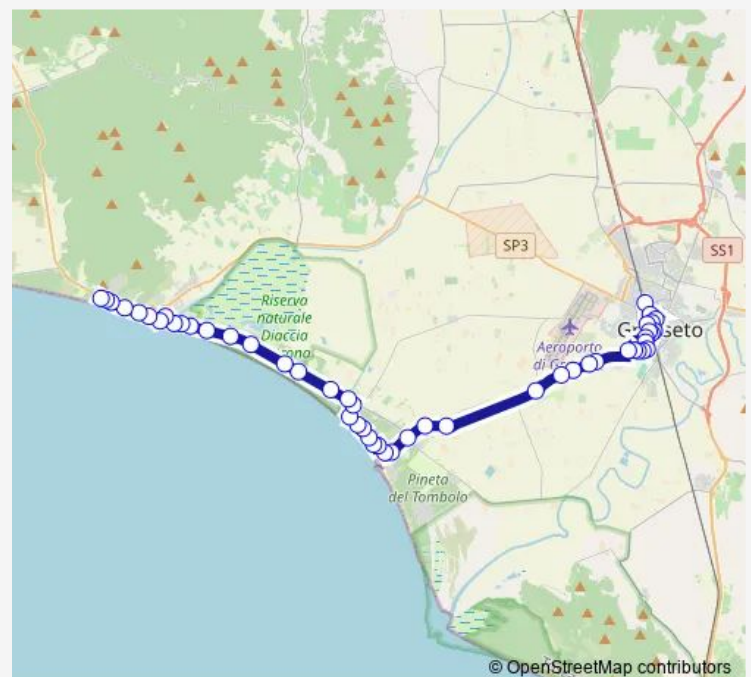

Marina Fortezza

### Route info

Direction: Castiglione D.P. Garibaldi Centro

Stops: 39

Trip Duration: 0 hour 42 min

Marina Quadrivio

Marina Pingrosso

Casotto Venezia

Principina Terra