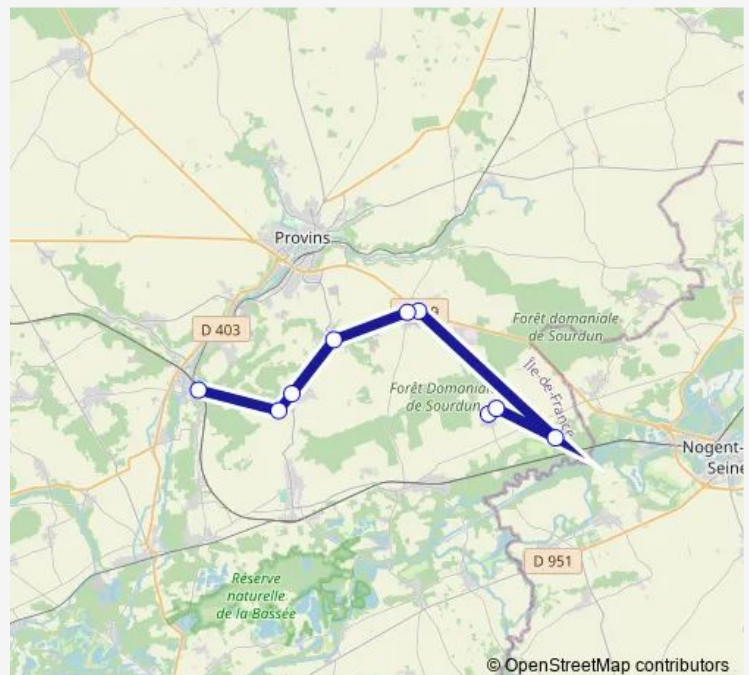

Bus 3211

[Go to website](#)

Direction

Ville Haute Quai 4 — Gare Flamboin

10 stops

[Open route schedule](#)

Ville Haute Quai 4

Lycée Les Pannevelles

Route schedule

Ville Haute Quai 4 — Gare Flamboin

Monday 16:25-18:05

Tuesday 16:25-18:05

Wednesday 16:25-18:05

Thursday 16:25-18:05

Friday —

Saturday —

Sunday —

Route info

Direction: Ville Haute Quai 4

Stops: 10

Trip Duration: 0 hour 43 min

Direction

Ville Haute Quai 4 — Eglise

5 stops

[Open route schedule](#)

Ville Haute Quai 4

Collège Marie Curie

Collège Jules Verne

Place de l'Escargot

Eglise

Route schedule

Ville Haute Quai 4 — Eglise