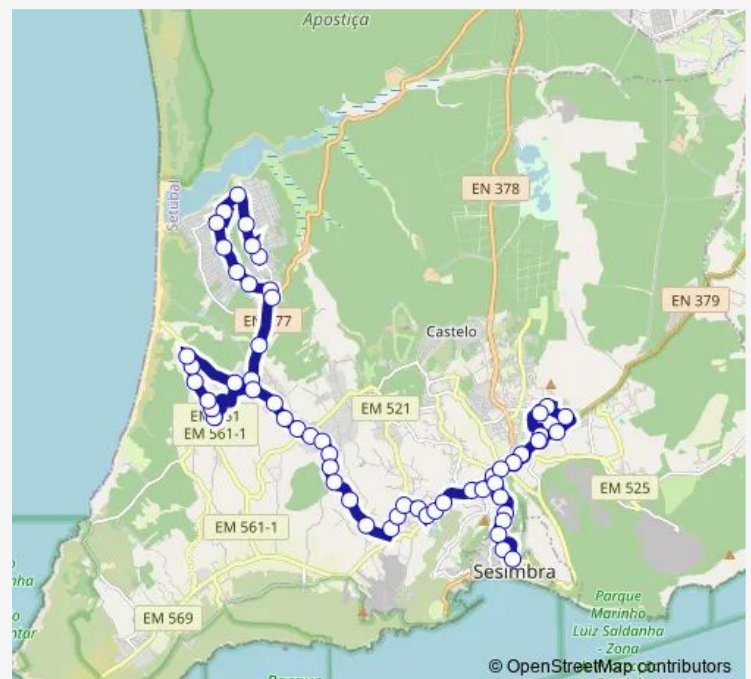

### Route schedule

Av Alcaide (X) R Vasco Santana — Sesimbra (Terminal)

Monday	06:55-14:55
Tuesday	06:55-14:55
Wednesday	06:55-14:55
Thursday	06:55-14:55
Friday	06:55-14:55
Saturday	—
Sunday	—

### Route info

Direction: Av Alcaide (X) R Vasco Santana

Stops: 60

Trip Duration: 0 hour 55 min

3211 — Lagoa de Albufeira - Sesimbra (Terminal) via Sampaio

Alfarim (En377) Escola

Caixas (EN 377) Posto Abastecimento