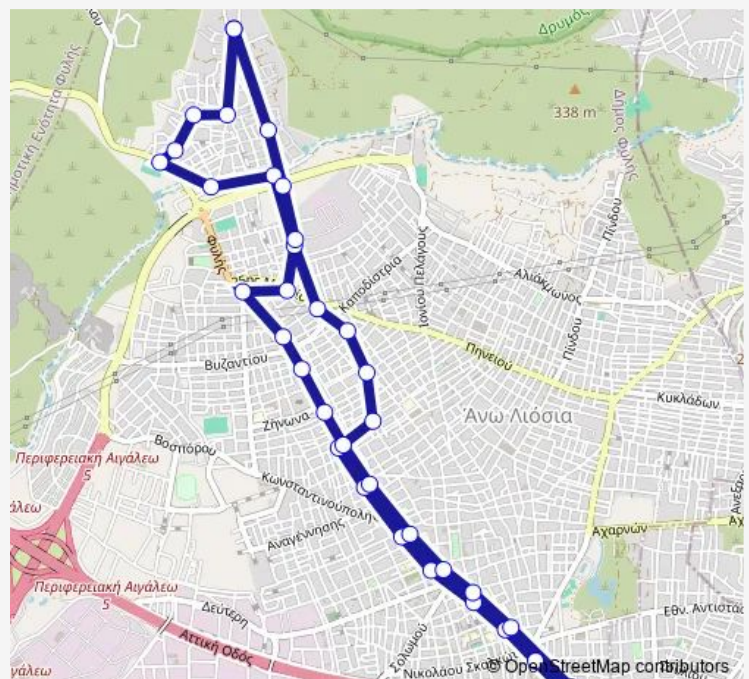

### Route schedule

Πανοραμα(Δεξαμενη) — Πανοραμα(Δεξαμενη)

Monday 05:25-22:55

Tuesday 05:25-22:55

Wednesday 05:25-22:55

Thursday 05:25-22:55

Friday 05:25-22:55

Saturday 06:30-20:55

### Route info

Direction: Πανοραμα(Δεξαμενη)

Stops: 38

Trip Duration: 0 hour 35 min

713 — Α. Λιοσια (Πανοραμα) - ΣΤ. Προαστιακου(ΑΝΩ Λιοσια)

Γεφυρα Αττικησ Οδου

16η Φυλησ

17η Φυλησ