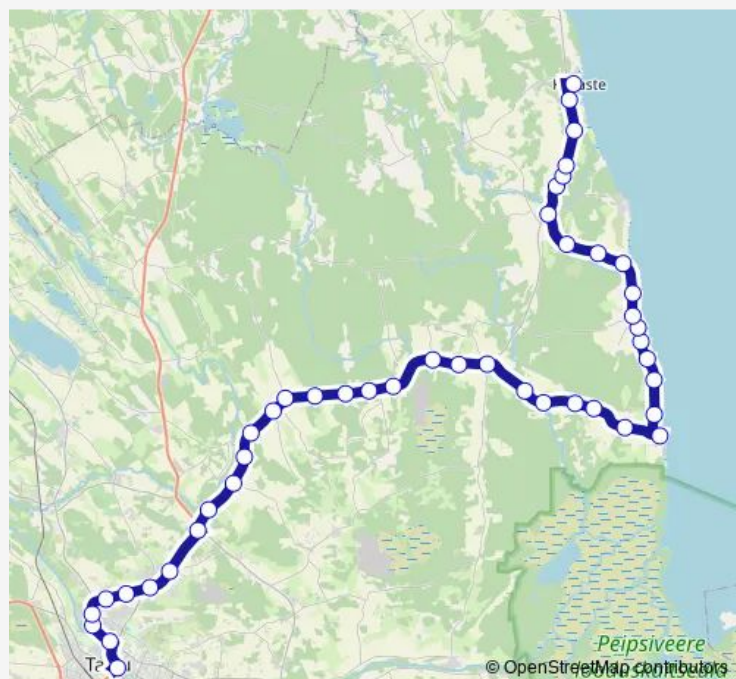

### Route schedule

Tartu bussijaam — Kallaste

Monday	18:30
Tuesday	18:30
Wednesday	18:30
Thursday	18:30
Friday	18:30
Saturday	—
Sunday	18:30

### Route info

Direction: Tartu bussijaam

Stops: 45

Trip Duration: 1 hour 20 min

713 — Tartu - Koosa - Varnja - Alatskivi kool - Kallaste

Koosa  
Kogre  
Koosalaane  
Vanaussaia  
Kõnnu  
Põldmäe  
Varnja  
Arstipunkt  
Uus-Kasepää  
Kasepää  
Sofia  
Peipsiääre  
Kolkja  
Savimetsa  
Lahe  
Riidmaa  
Lahepera  
Alatskivi kool  
Mäekalda  
Kõdesi  
Alasoo  
Pusi  
Haapsipea  
Kallaste