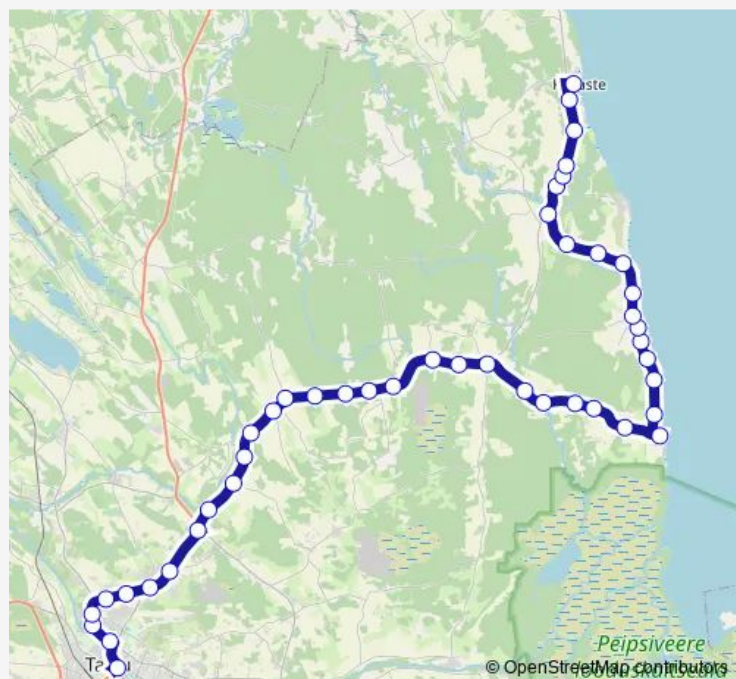

Sookalduse

Meoma

Johanson

Route schedule

Tartu bussijaam — Kallaste

Monday	18:30
Tuesday	18:30
Wednesday	18:30
Thursday	18:30
Friday	18:30
Saturday	—
Sunday	18:30

Route info

Direction: Tartu bussijaam

Stops: 45

Trip Duration: 1 hour 20 min

713 — Tartu - Koosa - Varnja - Alatskivi kool - Kallaste

Koosa

Kogre

Koosalaane

Vanaussaia

Kõnnu