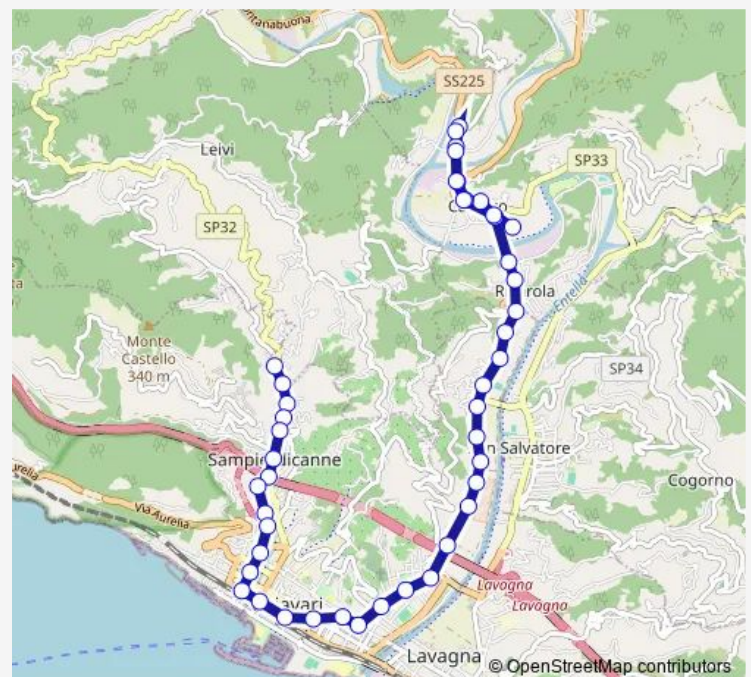

Perella

S. Colombano Certenoli

Bivio Scaruglia

Bavaggi - Rete Rosa

Bavaggi centro

Efebi

Bivio Loreto

Blanche

Carasco Posta

Via Montanaro Disma civ. 138

Via Comorga - direzione Chiavari

Route schedule

Calvari - campo sportivo — Piazza caduti di Nassirya - capolinea

Monday	12:52-13:55
Tuesday	12:52-13:55
Wednesday	12:52-13:55
Thursday	12:52-13:55
Friday	12:52-13:55
Saturday	—
Sunday	—

Route info

Direction: Calvari - campo sportivo

Stops: 42

Trip Duration: 0 hour 33 min

713

S. Lazzaro

Via Parma - ex Plastica Entella

Via Parma - case sparse