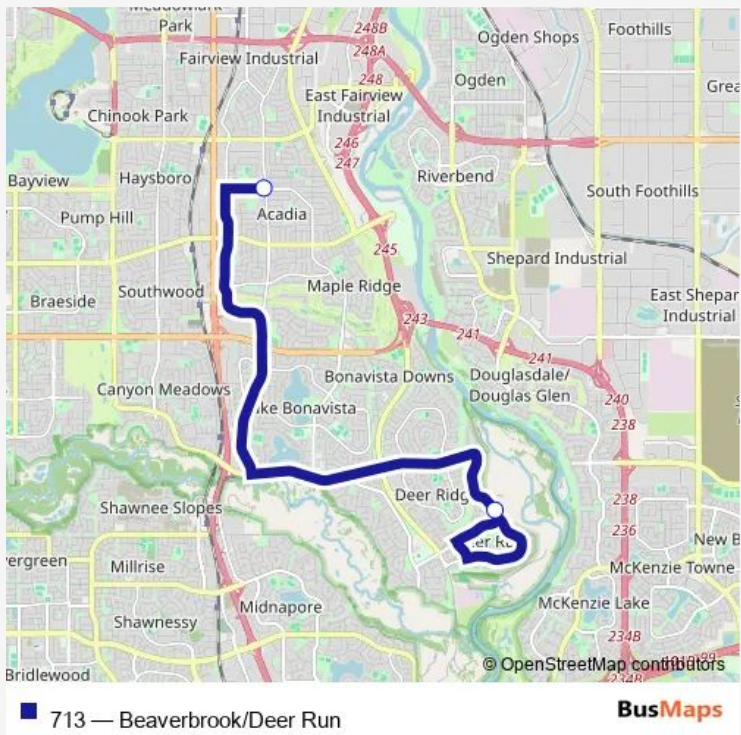

## Bus 713 Beaverbrook/Deer Run

[Go to website](#)

**Direction**  
 NB 146 AV SE @ Deer Lake RD Terminal — WB 90 AV SE @ Fairmount DR Se

38 stops

[Open route schedule](#)

- NB 146 AV SE @ Deer Lake RD Terminal
- WB 146 AV SE @ Deer Lane Rd
- SB Deerfield DR @ 146 AV Se
- EB Deer Run DR @ Deerfield DR Se
- EB Deer Run DR @ Deer Park DR Se
- EB Deer Run DR @ Deer Side RD Se
- EB Deer Run DR @ Deer Side DR Se
- NB Deer Run DR @ Deercroft WY Se
- NB Deer Run DR @ Deerbrook RD Se
- NB Deer Run BV @ Deer Lane CL Se
- WB Deer Run BV @ Deerwood RD Se
- NB Deer Run BV @ Deermoss CR Se
- WB Canyon Meadows DR @ Deer River GA Se
- WB Canyon Meadows DR @ Queensland DR SE (E. leg)
- WB Canyon Meadows DR @ Queen Charlotte DR Se
- WB Canyon Meadows Dr @ Queensland DR SE (W. leg)
- WB Canyon Meadows Dr @ Lake Crimson DR Se
- WB Canyon Meadows DR @ Lake Lucerne RD Se
- WB Canyon Meadows Dr @ Acadia DR Se
- WB Canyon Meadows DR @ Lake Placid RI Se
- WB Canyon Meadows DR @ Lake Simcoe RI Se

Route schedule

NB 146 AV SE @ Deer Lake RD Terminal — WB 90 AV SE @ Fairmount DR Se

Monday	08:20
Tuesday	08:20
Wednesday	08:20
Thursday	08:20
Friday	08:20
Saturday	—
Sunday	—

**Route info**

Direction: NB 146 AV SE @ Deer Lake RD Terminal

Stops: 38

Trip Duration: 0 hour 30 min

NB Bonaventure DR @ 135 AV Se

NB Bonaventure DR @ Lake Simcoe CR Se

NB Bonaventure DR @ 129 AV Se

NB Bonaventure DR @ Lake Fraser WY Se

NB Bonaventure DR @ Lake Bonavista DR Se

2 stops

[Open route schedule](#)

WB 90 AV SE @ Fairmount DR Se

NB Deer Run BV @ Deer Lane CL Se

**Route schedule**

WB 90 AV SE @ Fairmount DR Se — NB Deer Run BV @ Deer Lane CL Se

Monday	15:40
Tuesday	15:40
Wednesday	15:40
Thursday	15:40
Friday	14:15
Saturday	—
Sunday	—