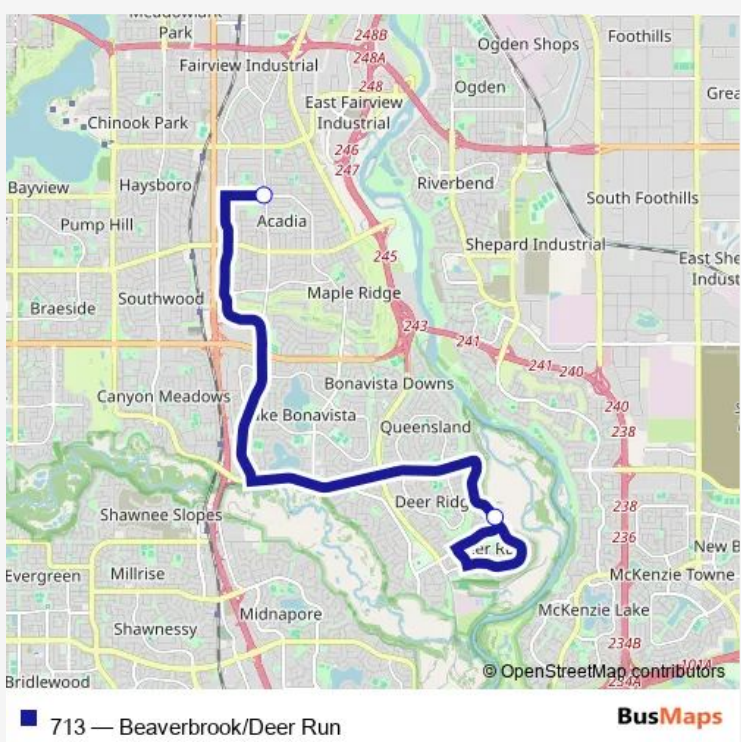

Bus 713 Beaverbrook/Deer Run

[Go to website](#)

Direction
 NB 146 AV SE @ Deer Lake RD Terminal — WB 90 AV SE @ Fairmount DR Se
 38 stops
[Open route schedule](#)

- NB 146 AV SE @ Deer Lake RD Terminal
- WB 146 AV SE @ Deer Lane Rd
- SB Deerfield DR @ 146 AV Se
- EB Deer Run DR @ Deerfield DR Se
- EB Deer Run DR @ Deer Park DR Se
- EB Deer Run DR @ Deer Side RD Se
- EB Deer Run DR @ Deer Side DR Se
- NB Deer Run DR @ Deercroft WY Se
- NB Deer Run DR @ Deerbrook RD Se
- NB Deer Run BV @ Deer Lane CL Se
- WB Deer Run BV @ Deerwood RD Se
- NB Deer Run BV @ Deermoss CR Se
- WB Canyon Meadows DR @ Deer River GA Se
- WB Canyon Meadows DR @ Queensland DR SE (E. leg)
- WB Canyon Meadows DR @ Queen Charlotte DR Se
- WB Canyon Meadows Dr @ Queensland DR SE (W. leg)
- WB Canyon Meadows Dr @ Lake Crimson DR Se
- WB Canyon Meadows DR @ Lake Lucerne RD SE
- WB Canyon Meadows Dr @ Acadia DR Se
- WB Canyon Meadows DR @ Lake Placid RI SE
- WB Canyon Meadows DR @ Lake Simcoe RI SE

Route schedule

NB 146 AV SE @ Deer Lake RD Terminal — WB 90 AV SE @ Fairmount DR Se

Monday	08:20
Tuesday	08:20
Wednesday	08:20
Thursday	08:20
Friday	08:20
Saturday	—
Sunday	—

Route info

Direction: NB 146 AV SE @ Deer Lake RD Terminal

Stops: 38

Trip Duration: 0 hour 30 min

NB Bonaventure DR @ 135 AV SE

NB Bonaventure DR @ Lake Simcoe CR SE

NB Bonaventure DR @ 129 AV SE

NB Bonaventure DR @ Lake Fraser WY SE

NB Bonaventure DR @ Lake Bonavista DR SE

2 stops

[Open route schedule](#)

WB 90 AV SE @ Fairmount DR Se

NB Deer Run BV @ Deer Lane CL Se

Route schedule

WB 90 AV SE @ Fairmount DR Se — NB Deer Run BV @ Deer Lane CL Se

Monday	15:40
Tuesday	15:40
Wednesday	15:40
Thursday	15:40
Friday	14:15
Saturday	—
Sunday	—