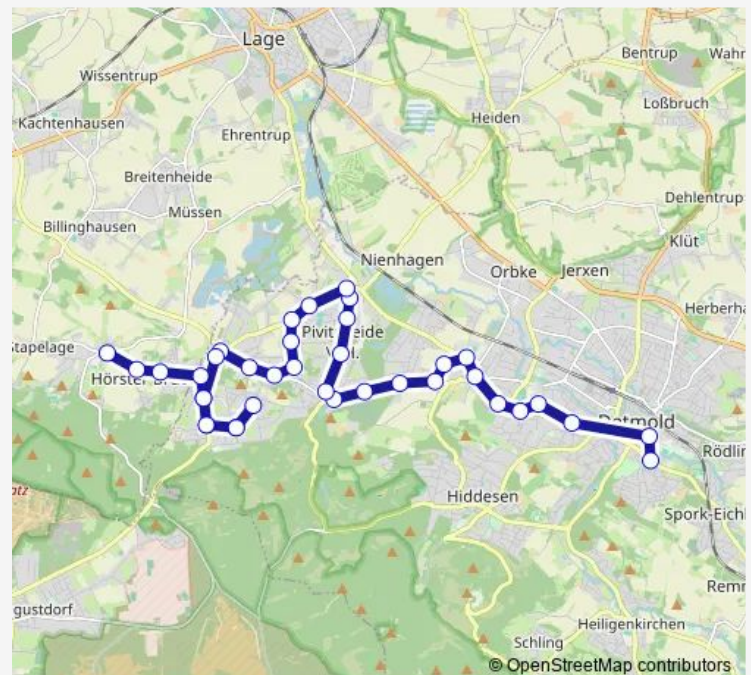

Detmold, Schulzentrum

Detmold, Technische Hochschule

Detmold, Allee

Detmold, Weerthplatz

Detmold, Rosental

Route schedule

Dt-Nienhagen, Friedhof — Detmold, Rosental

Monday 06:46

Tuesday 06:46

Wednesday 06:46

Thursday 06:46

Friday 06:46

Saturday —

Sunday —

Route info

Direction: Dt-Nienhagen, Friedhof

Stops: 17

Trip Duration: 0 hour 37 min

Direction

Lage-Hörste, Markt — Detmold, Bahnhof

27 stops

[Open route schedule](#)

Lage-Hörste, Markt

Lage-Hörste, Markt