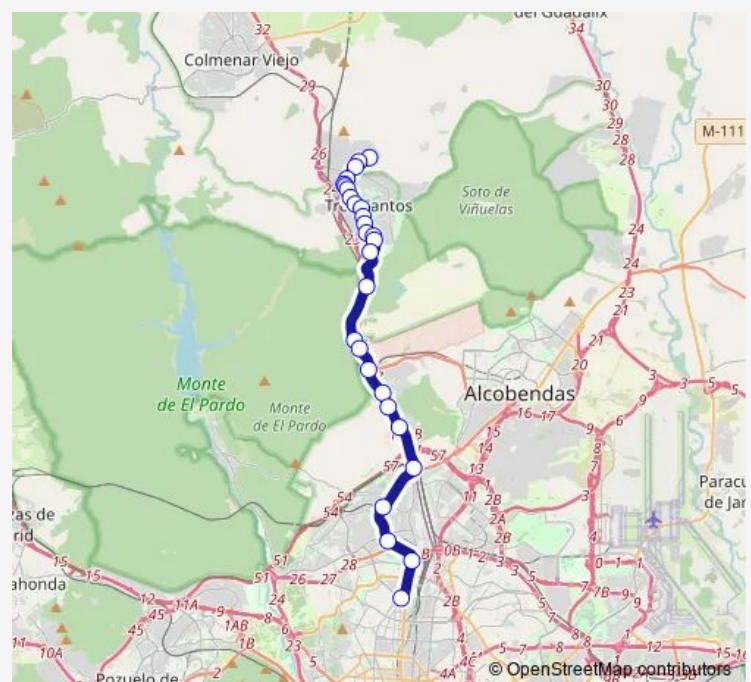

Tuesday 21:08-22:45

Wednesday 21:08-22:45

Thursday 21:08-22:45

Friday 21:08-22:45

Saturday 21:08-22:45

Sunday 21:08-22:45

Route info

Direction: Av.Juan Pablo II-Gran VÍA Tres Cantos

Stops: 28

Trip Duration: 0 hour 0 min

713 — Madrid (Plaza de Castilla)-Tres Cantos (Por Avda. del Parque) **BusMaps**

Ctra.M607-Univ.Autónoma

Ctra.M607-Valdelatas

Ctra.M607-Ciudad Escolar

Ctra.Colmenar Viejo-Academia Artillería