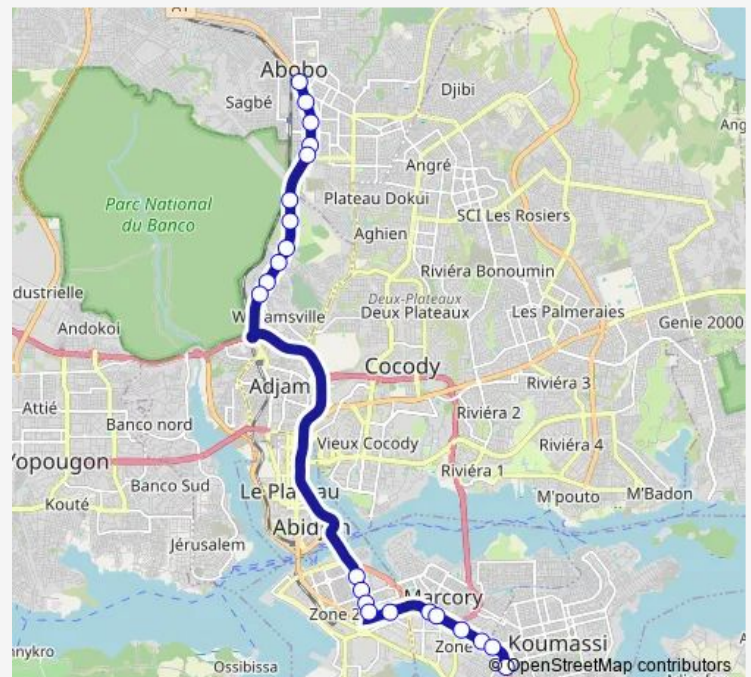

Thursday 06:00

Friday 06:00

Saturday 06:00

Sunday 06:00

Route info

Direction: Pharmacie la Mé

Stops: 22

Trip Duration: 1 hour 40 min

713 — Abobo Gendarmerie ↔ Grand Carrefour Koumassi

Direction

Terminus Grd Carrefour Koumassi — Pharmacie Etoile

26 stops

[Open route schedule](#)

Terminus Grd Carrefour Koumassi

Hôtel Ibis Marcory

Echangeur Marcory Dhl

CAP SUD Marcory

Chimtec Grd Carrefour Marcory

College Moderne Autoroute

Gare Bassam

Clinique la Rosette

Notre Dame de Treichville

St Jean Bosco

Lycee Moderne Treichville