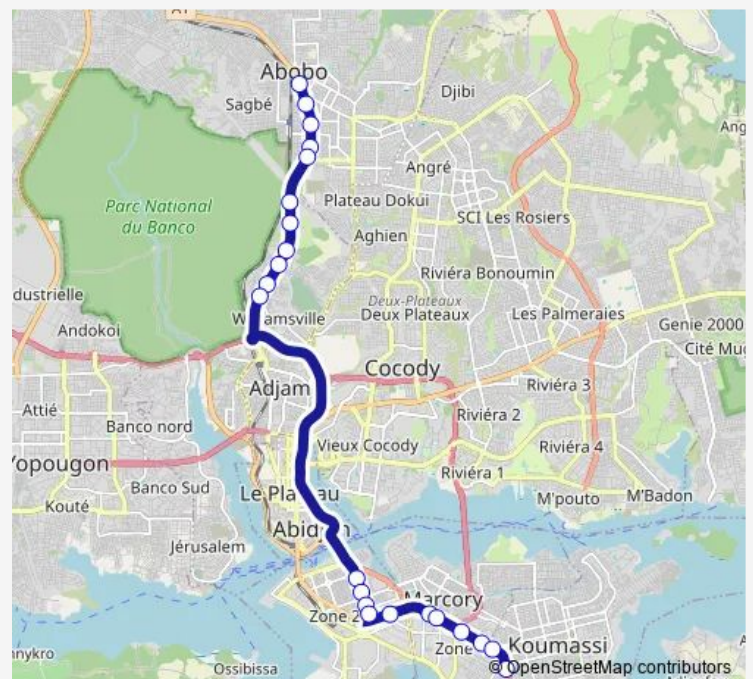

Thursday 06:00

Friday 06:00

Saturday 06:00

Sunday 06:00

Route info

Direction: Pharmacie la Mé

Stops: 22

Trip Duration: 1 hour 40 min

713 — Abobo Gendarmerie ↔ Grand Carrefour Koumassi

Direction

Terminus Grd Carrefour Koumassi — Pharmacie Etoile

26 stops

[Open route schedule](#)

Terminus Grd Carrefour Koumassi

Hôtel Ibis Marcory

Echangeur Marcory Dhl

CAP SUD Marcory

Chimtec Grd Carrefour Marcory

College Moderne Autoroute

Gare de Bassam

Clinique la Rosette

Notre Dame de Treichville

St Jean Bosco

Lycee Moderne Treichville