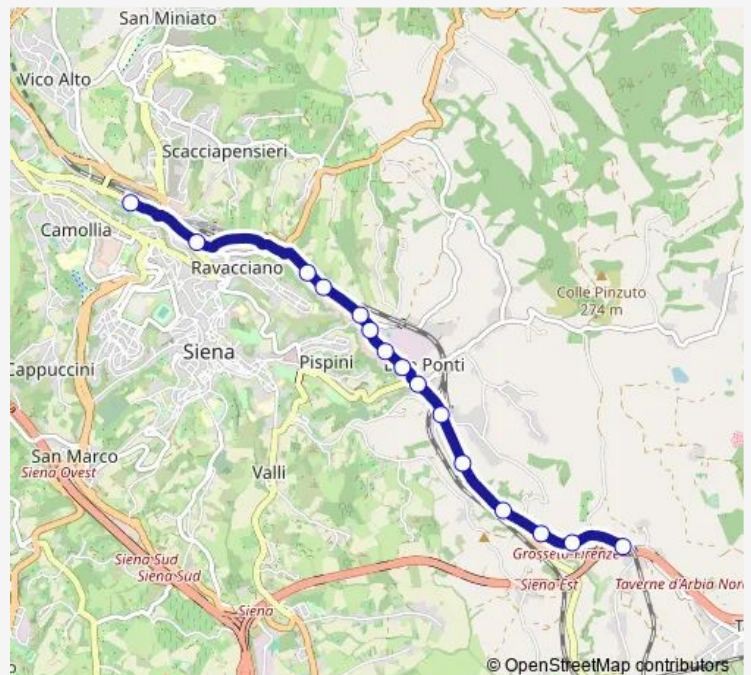

Bus 713 Ferrovia - Due Ponti - Ruffolo

[Go to website](#)

Direction

Ferrovia — Ruffolo

15 stops

[Open route schedule](#)

Ferrovia

V Le Sardegna Dir. Ovile

Toselli Mercati

Toselli Mps

Bivio Busseto

Toselli 106

Zani

Parcheggio Viale Toselli

Due Ponti

Casone

Bivio Europa

Fangonero

Il Molino

Arpat

Ruffolo

Route schedule

Ferrovia — Ruffolo

Monday 08:15

Tuesday 08:15

Wednesday 08:15

Thursday 08:15

Friday 08:15

Saturday —

Sunday —

Route info

Direction: Ferrovia

Stops: 15

Trip Duration: 0 hour 20 min