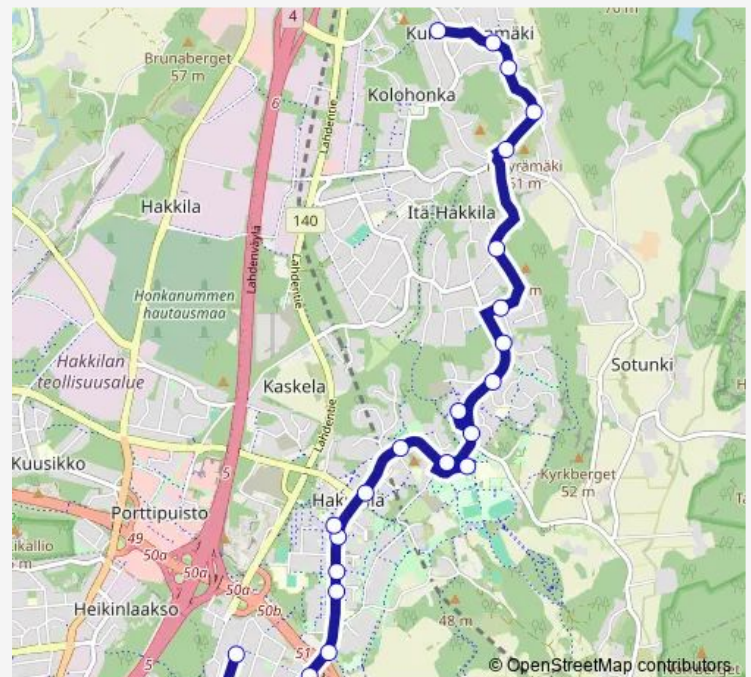

Saturday —

Sunday —

Route info

Direction: Kaunispolku

Stops: 24

Trip Duration: 0 hour 19 min

713 — Hakunilan palvelulinja

Kielomäenkuja

Kielomäentie

Kuusimäentie

Direction

Kuusimäentie — Kaunispolku

32 stops

[Open route schedule](#)

Kuusimäentie

Honkamäentie