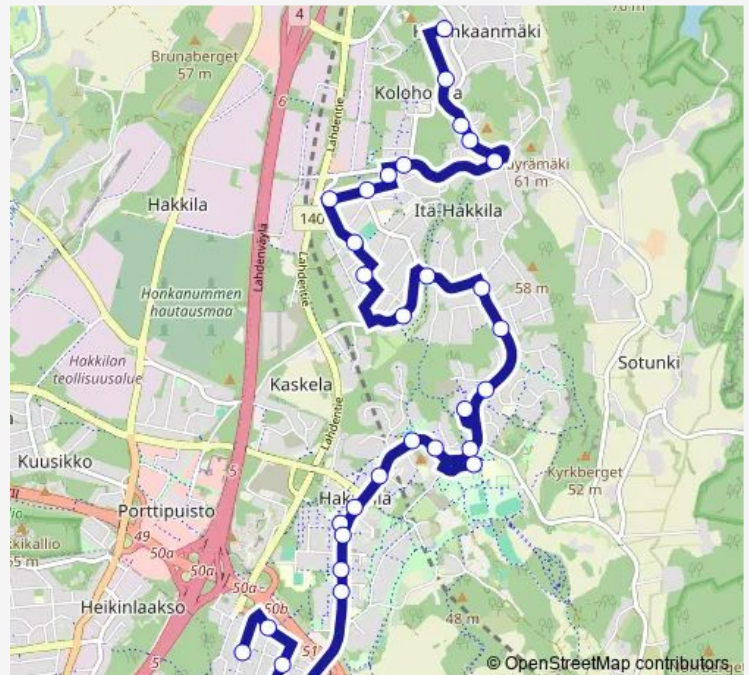

Saturday —

Sunday —

Route info

Direction: Kuusimäentie

Stops: 32

Trip Duration: 0 hour 26 min

713 — Hakunilan palvelulinja

Kannuskuja

Hakunila

Kimokujan koulu

Raudikkopolku

Hevoshaanpolku

Hepopolku

Vaaralantie

Vaaralanpolku

Vaaralankulma

Monday 11:05-13:05

Tuesday —

Wednesday 12:05

Thursday 09:05

Friday 10:05-14:10

Saturday —

Sunday —

Route info