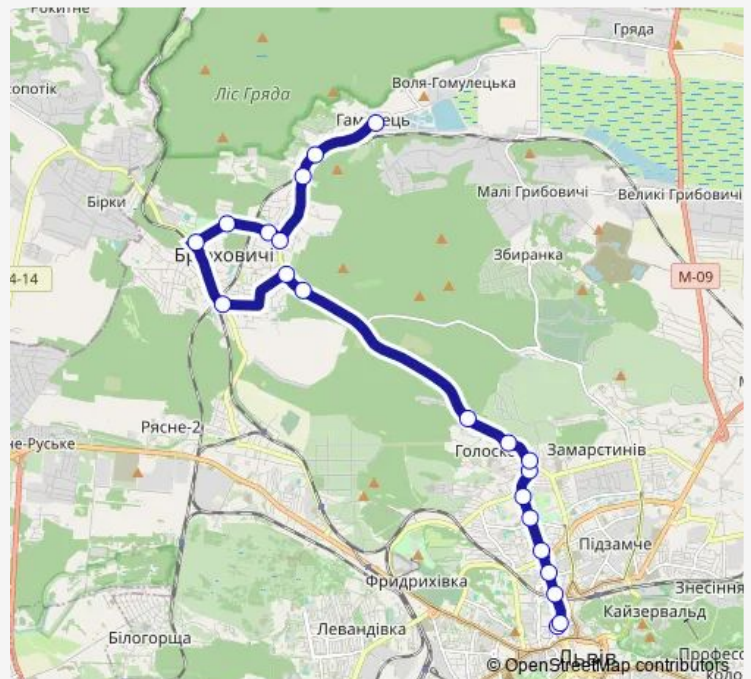

Брюховичі, Вербова (1089)

Брюховичі, Січових Стрільців (1075)

Брюховичі, під Осовою (1091)

Route schedule

Зернова (26) — Брюховичі, під Осовою (1091)

Monday 07:20-20:05

Tuesday 07:20-20:05

Wednesday 07:20-20:05

Thursday 07:20-20:05

Friday 07:20-20:05

Saturday 07:20-20:15

Sunday 07:20-20:15

Route info

Direction: Зернова (26)

Stops: 21

Trip Duration: 0 hour 33 min

A22 — вул. Зернова - смт. Брюховичі, під Осовою

Direction

Брюховичі, під Осовою (1090) — Куліша (54)

21 stops

[Open route schedule](#)

Брюховичі, під Осовою (1090)

Брюховичі, Січових Стрільців (1076)

Брюховичі, Вербова (1088)