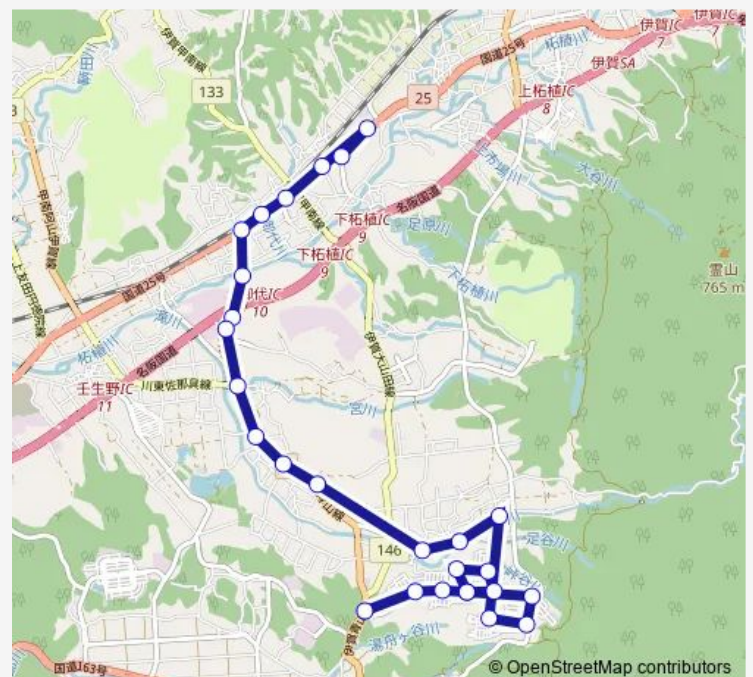

Thursday 17:04-20:14

Friday 17:04-20:14

Saturday —

Sunday —

Route info

Direction: 消防署東分署前

Stops: 27

Trip Duration: 0 hour 33 min

■ いがまち行政サービス巡回車 希望ヶ丘線

BusMaps

希望ヶ丘北

希望ヶ丘東二丁目

希望ヶ丘保育園前

希望ヶ丘南

コミュニティセンター前

希望ヶ丘口

Tuesday 07:02-16:32

Wednesday 07:02-16:32

Thursday 07:02-16:32

Friday 07:02-16:32

Saturday —

Sunday —

Route info

Direction: 希望ヶ丘口