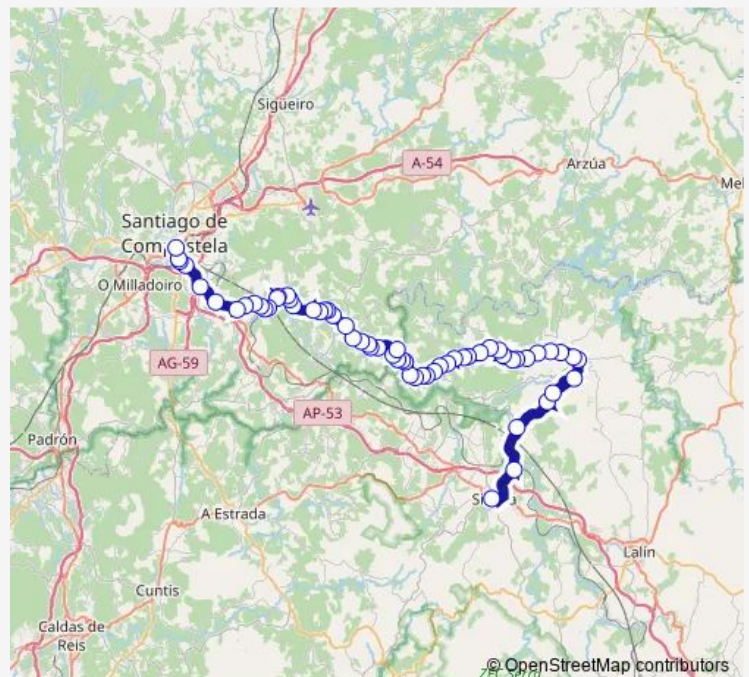

Bus XG863006 Silleda - Vila de Cruces - Santiago E.I.

[Go to website](#)

Direction

Silleda — Santiago E.I.

61 stops

[Open route schedule](#)

- Silleda
- Ponte
- Cruce San Pedro De Losón
- Bodaño
- Oirós
- Besexos
- Vila De Cruces
- Vila De Cruces (A de Mari
- Empalme De Cumeiro
- Cruce Sabrexo
- Barral
- A Pastoriza
- Pousadoiro
- Carbia Puente
- Carbia II(Cruceiro)
- Carbia III(café)
- Penarrubia
- Campo Da Festa Piloño
- Panadería Remigio
- Arbián
- Cruce De Brandariz

Route schedule

Silleda — Santiago E.I.

Monday	06:45
Tuesday	06:45
Wednesday	06:45
Thursday	—
Friday	06:45
Saturday	—
Sunday	—

Route info

Direction: Silleda

Stops: 61

Trip Duration: 1 hour 27 min

■ XG863006 — Silleda - Vila de Cruces - Santiago E.I.

Agudelo

Guieral

Señorin-Camanzo

Cruce Farrapa

Candañedo

Cruce Lamego

Camanzo

Camanzo Pista

Stops: 61

Trip Duration: 1 hour 27 min

Camporrapado

Bar Cuneta Camporrapado

Vila Da Paz

Baiuca

Ponte Ledesma

Gasolinera-Gres