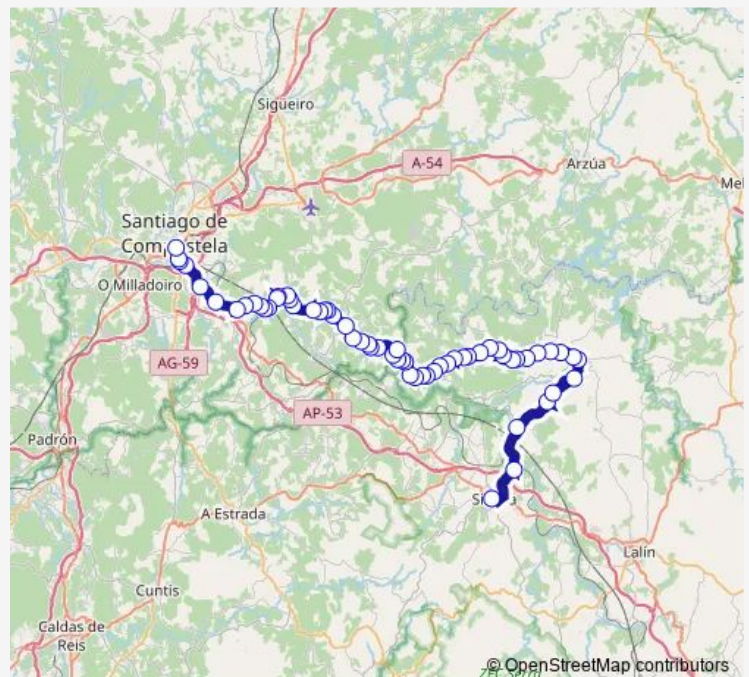

Bus Xg863006 Silleda - Vila de Cruces - Santiago E.I.

[Go to website](#)

Direction

Silleda — Santiago E.I.

61 stops

[Open route schedule](#)

- Silleda
- Ponte
- Cruce San Pedro De Losón
- Bodaño
- Oirós
- Besexos
- Vila De Cruces
- Vila De Cruces (A de Mari
- Empalme De Cumeiro
- Cruce Sabrexo
- Barral
- A Pastoriza
- Pousadoiro
- Carbia Puente
- Carbia II(Cruceiro)
- Carbia III(café)
- Penarrubia
- Campo Da Festa Piloño
- Panadería Remigio
- Arbián
- Cruce De Brandariz

Route schedule

Silleda — Santiago E.I.

Monday	06:45
Tuesday	06:45
Wednesday	06:45
Thursday	06:45
Friday	06:45
Saturday	—
Sunday	—

Route info

Direction: Silleda

Stops: 61

Trip Duration: 1 hour 27 min

■ Xg863006 — Silleda - Vila de Cruces - Santiago E.I.

Agudelo

Guieral

Señorin-Camanzo

Cruce Farrapa

Candañedo

Cruce Lamego

Camanzo

Camanzo Pista

Stops: 61

Trip Duration: 1 hour 27 min

Camporrapado

Bar Cuneta Camporrapado

Vila Da Paz

Baiuca

Ponte Ledesma

Gasolinera-Gres