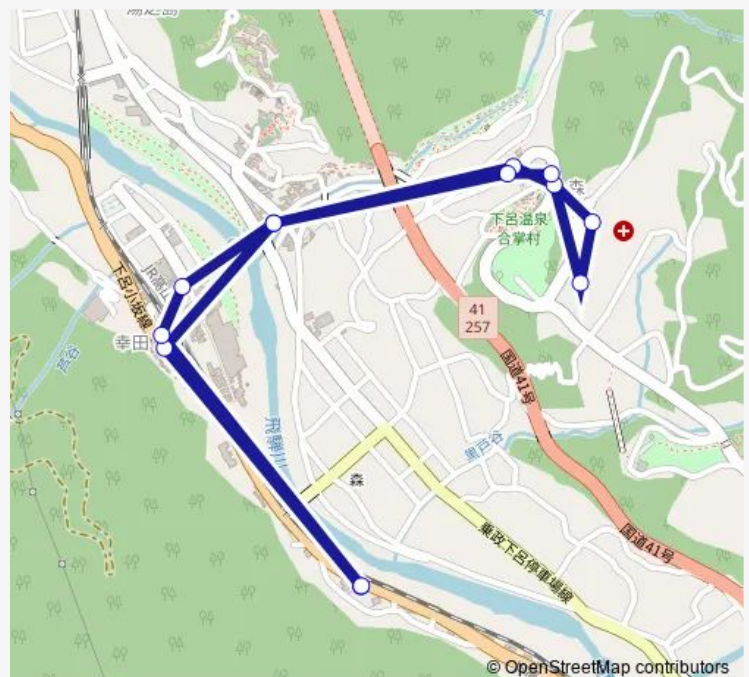

旧下呂温泉病院口

下呂駅前

下呂バスセンター

Route schedule

下呂バスセンター — 下呂バスセンター

Monday 08:32-17:23

Tuesday 08:32-17:23

Wednesday 08:32-17:23

Thursday 08:32-17:23

Friday 08:32-17:23

Saturday 09:08-16:38

Sunday 09:08-16:38

Route info

Direction: 下呂バスセンター

Stops: 13

Trip Duration: 0 hour 19 min