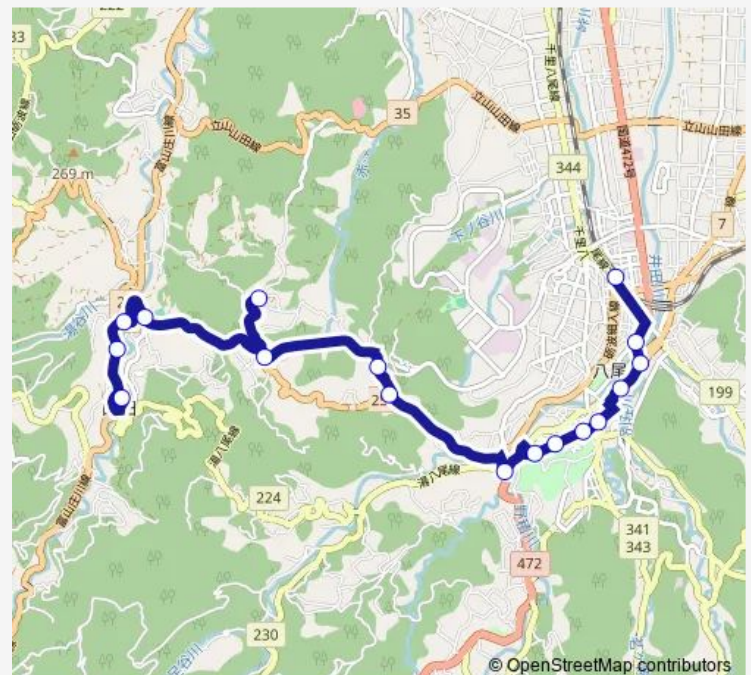

Bus 山田八尾線 (山田中核型地区センター前行き)

[Go to website](#)

Direction

八尾駅 — 山田中核型地区センター前

17 stops

[Open route schedule](#)

八尾駅
 十三石橋
 眼鏡橋
 聞名寺下
 東町
 鏡町
 曳山展示館前
 西新町
 高熊
 柳川
 新婦トンネル
 沢連
 宿坊
 上中瀬
 中村
 山田小学校前
 山田中核型地区センター前

Route schedule

八尾駅 — 山田中核型地区センター前

Monday	07:42-18:37
Tuesday	07:42-18:37
Wednesday	07:42-18:37
Thursday	07:42-18:37
Friday	07:42-18:37
Saturday	07:42-16:44
Sunday	08:35-14:27

Route info

Direction: 八尾駅

Stops: 17

Trip Duration: 0 hour 24 min