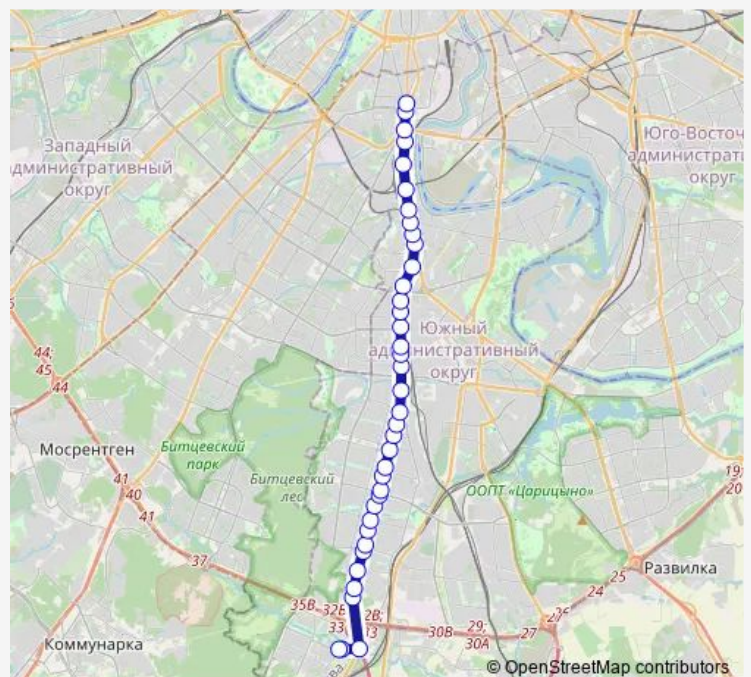

Варшавское шоссе, 90

Метродепо «Замоскворецкое»

Старобалаклавская улица

Малый Чертановский пруд

Route schedule

Даниловский рынок — Коктебельская улица

Monday —

Tuesday —

Wednesday —

Thursday —

Friday —

Saturday 05:30-00:30⁺¹

Sunday 05:30-00:30⁺¹

Route info

Direction: Даниловский рынок

Stops: 41

Trip Duration: 0 hour 49 min

■ м95 — Коктебельская улица - Даниловский рынок

BusMaps

Метродепо «Варшавское»

Центр боевых искусств

Варшавское шоссе, 124

Варшавское шоссе, 125

Сумская улица

Saturday

04:40-23:40

Sunday

04:40-23:40

Route info

Direction: Коктебельская улица

Stops: 38

Trip Duration: 0 hour 48 min