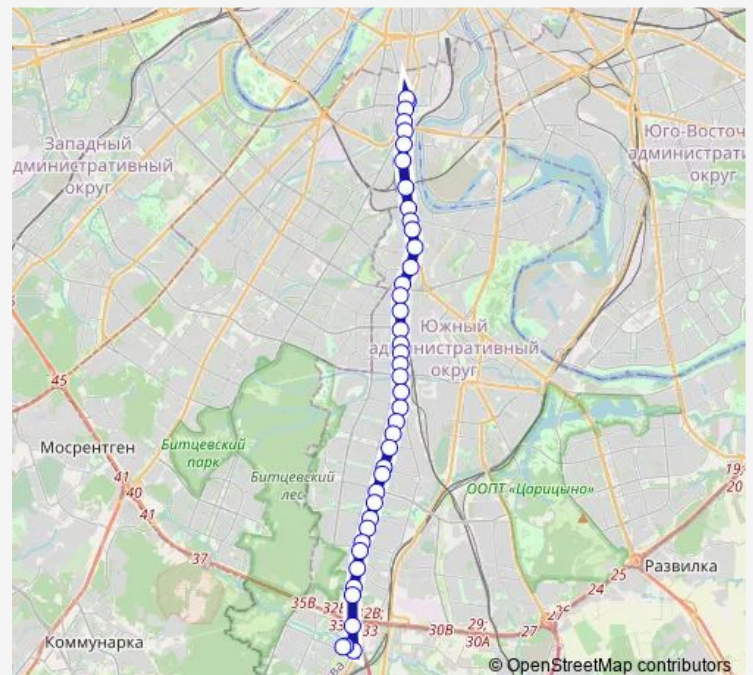

Малый Чертановский пруд

### Route schedule

Даниловский рынок — Коктебельская улица

Monday	—
Tuesday	—
Wednesday	—
Thursday	—
Friday	—
Saturday	05:30-00:30 <sup>+1</sup>
Sunday	05:30-00:30 <sup>+1</sup>

### Route info

Direction: Даниловский рынок

Stops: 41

Trip Duration: 0 hour 55 min

■ м95 — Коктебельская улица - Даниловский рынок

Метродепо «Варшавское»

Центр боевых искусств

Варшавское шоссе, 124