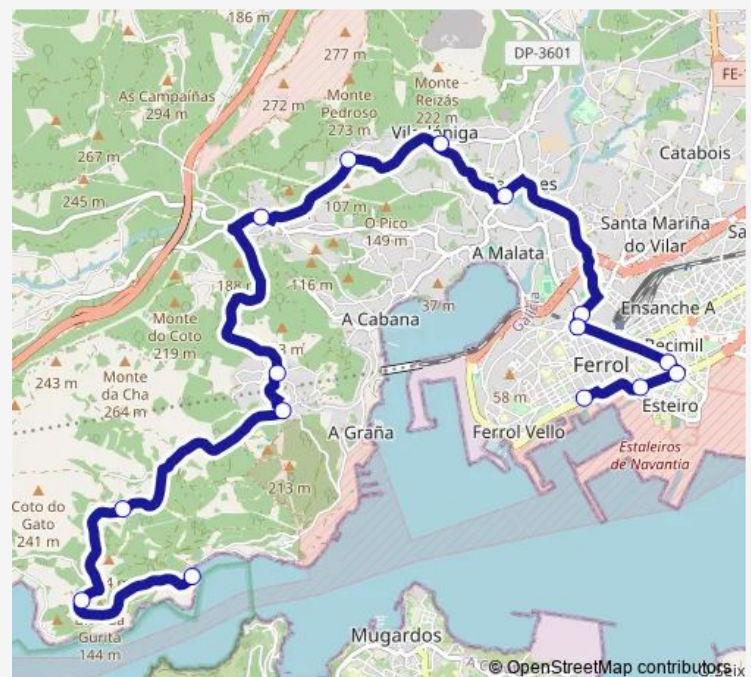

Tuesday 07:45-19:45

Wednesday 07:45-19:45

Thursday 07:45-19:45

Friday 07:45-19:45

Saturday 10:00

Sunday 11:00

Route info

Direction: San Felipe

Stops: 15

Trip Duration: 0 hour 32 min

Xg642003 — Mercado DE SAN Xulián - SAN Felipe

Direction

Mercado DE SAN Xulián — San Felipe

15 stops

[Open route schedule](#)

Mercado DE SAN Xulián

Monday	08:00-19:00
Tuesday	08:00-19:00
Wednesday	08:00-19:00
Thursday	08:00-19:00
Friday	08:00-19:00
Saturday	14:00
Sunday	14:00

Route info

Direction: Mercado DE SAN Xulián

Stops: 15

Trip Duration: 0 hour 32 min