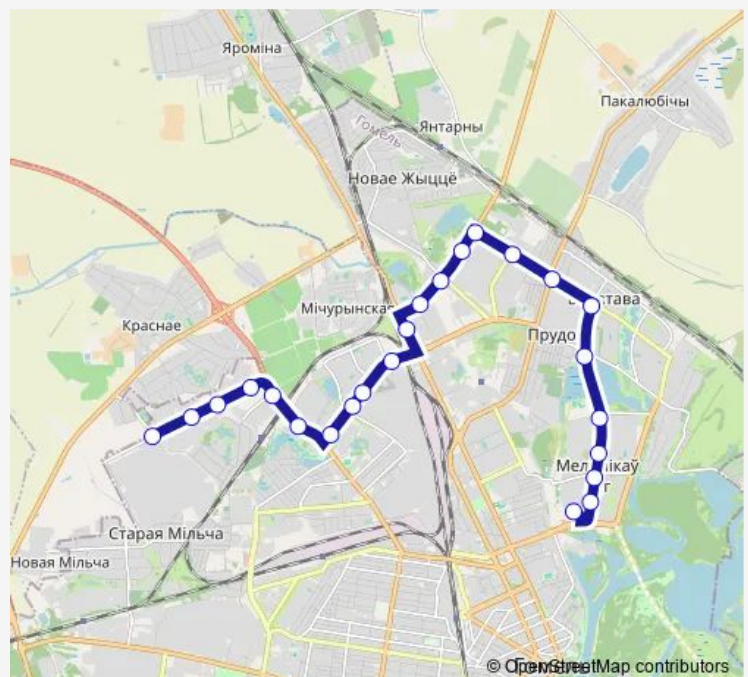

Молодёжная

Автоцентр «Рено»

Торговый центр «Ома»

Route schedule

Микрорайон «Мельников Луг» — Завод литья и нормалей (высадка пассажиров)

Monday	05:53-17:54
Tuesday	05:53-17:54
Wednesday	05:53-17:54
Thursday	05:53-17:54
Friday	05:53-17:54
Saturday	09:04-18:54
Sunday	09:04-18:54

Route info

Direction: Микрорайон «Мельников Луг»

Stops: 24

Trip Duration: 0 hour 52 min

5a

BusMaps

Универсам Облторгсоюза

Завод «Гомельстройматериалы»

Tuesday 06:40-18:58

Wednesday 06:40-18:58

Thursday 06:40-18:58

Friday 06:40-18:58

Saturday 08:05-19:40

Sunday 08:05-19:40

Route info

Direction: Завод литья и нормалей