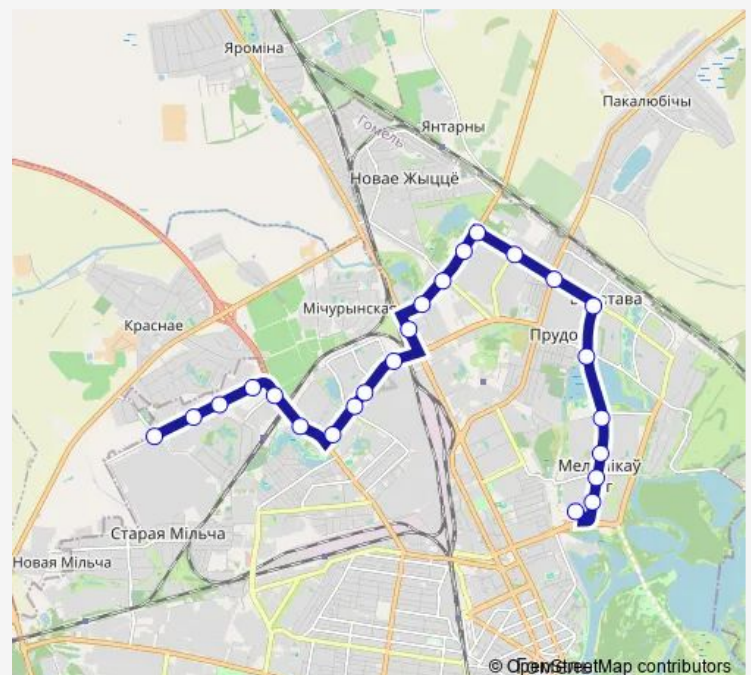

### Route schedule

Микрорайон «Мельников Луг» — Завод литья и нормалей (высадка пассажиров)

Monday	05:53-17:54
Tuesday	05:53-17:54
Wednesday	05:53-17:54
Thursday	05:53-17:54
Friday	05:53-17:54
Saturday	09:04-18:54
Sunday	09:04-18:54

### Route info

Direction: Микрорайон «Мельников Луг»

Stops: 24

Trip Duration: 0 hour 52 min

5a

BusMaps

Универсам Облторгсоюза

Завод «Гомельстройматериалы»

## Route info

Direction: Завод литья и нормалей

Stops: 24

Trip Duration: 0 hour 53 min

5a Bus time schedules and route maps are available in an offline PDF at [busmaps.com](https://busmaps.com). Use the [busmaps.com](https://busmaps.com) website to see live bus times, train schedule or subway schedule, and step-by-step directions for all public transit in Homyel'