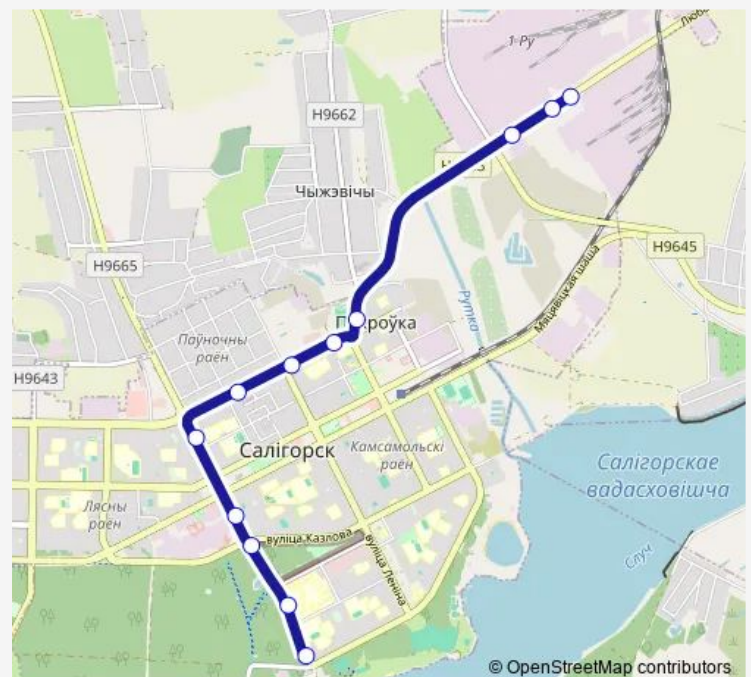

**Bus 5a**[Go to website](#)**Direction**

Санаторий Берёзка — Филиал Автобусный парк №1

12 stops

[Open route schedule](#)

Санаторий Берёзка

Поликлиника

Узел связи

Хлебозавод

**Route schedule**

Санаторий Берёзка — Филиал Автобусный парк №1

Monday 06:14-17:45

Tuesday 06:14-17:45

Wednesday 06:14-17:45

Thursday 06:14-17:45

Friday 06:14-17:45

Saturday 06:14-17:45

Sunday 06:14-17:45

**Route info**

Direction: Санаторий Берёзка

Stops: 12

Trip Duration: 0 hour 21 min

■ 5a

**BusMaps**

Профтехучилище

Вишневка

Улица Октябрьская

Проспект Мира

Хлебозавод

Узел связи

Поликлиника

Санаторий Берёзка