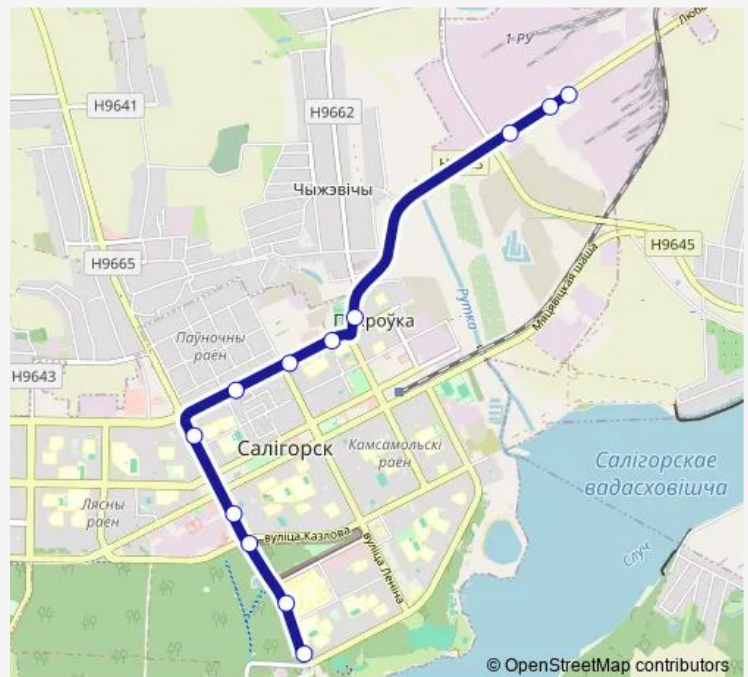

Bus 5a[Go to website](#)**Direction**

Санаторий Берёзка — Филиал Автобусный парк №1

12 stops

[Open route schedule](#)

Санаторий Берёзка

Поликлиника

Узел связи

Хлебозавод

Route schedule

Санаторий Берёзка — Филиал Автобусный парк №1

Monday 06:14-17:45

Tuesday 06:14-17:45

Wednesday 06:14-17:45

Thursday 06:14-17:45

Friday 06:14-17:45

Saturday 06:14-17:45

Sunday 06:14-17:45

Route info

Direction: Санаторий Берёзка

Stops: 12

Trip Duration: 0 hour 21 min

■ 5a

BusMaps

Direction

Вишневка

Улица Октябрьская

Проспект Мира

Хлебозавод

Узел связи

Поликлиника

Санаторий Берёзка

Route schedule