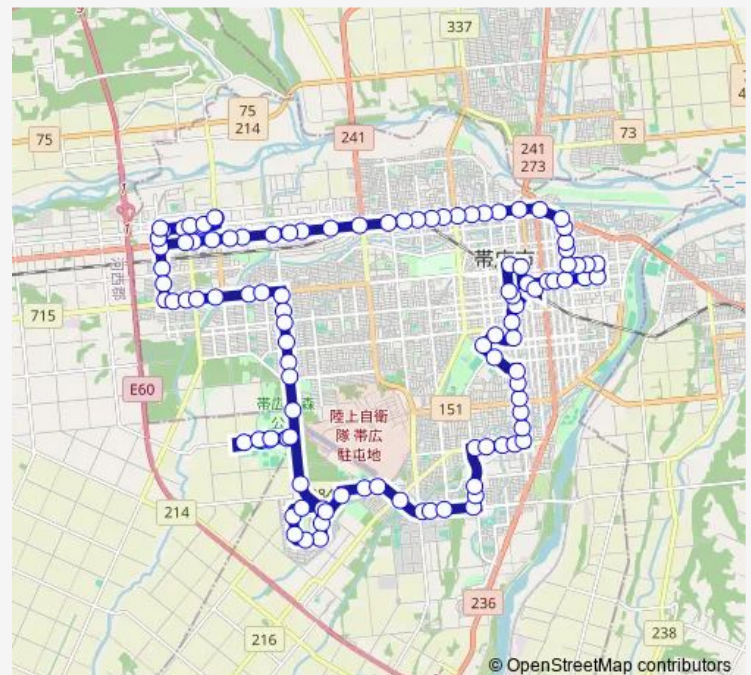

栄通6丁目

### Route schedule

十勝バス本社 — 十勝バス本社

Monday 07:21-16:01

Tuesday 07:21-16:01

Wednesday 07:21-16:01

Thursday 07:21-16:01

Friday 07:21-16:01

Saturday —

### Route info

Direction: 十勝バス本社

Stops: 109

Trip Duration: 1 hour 45 min

29 環状線みなみ廻り

西20条6丁目

帯広の森野球場前

帯広の森体育館前