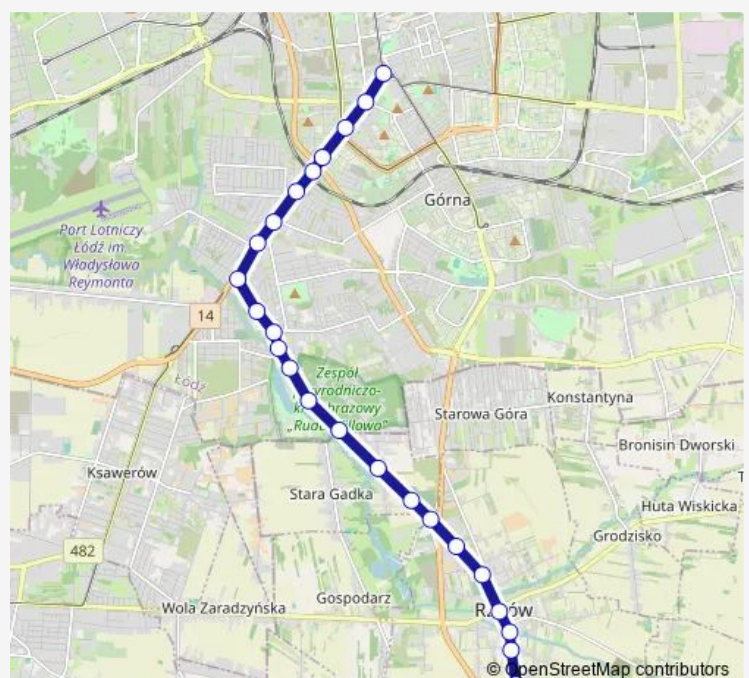

### Route schedule

Tuszyńska (Rzgów) (3323) — Nowe Sady - zajezdnia Nowe Sady (9012)

Monday 22:51

Tuesday 22:51

Wednesday 22:51

Thursday 22:51

Friday 22:51

Saturday 22:39

### Route info

Direction: Tuszyńska (Rzgów) (3323)

Stops: 26

Trip Duration: 0 hour 32 min

50A

Jana Pawła II - Rogozińskiego (1293)

Obywatelska - Jana Pawła II (0653)

Obywatelska - Nowe Sady (0654)