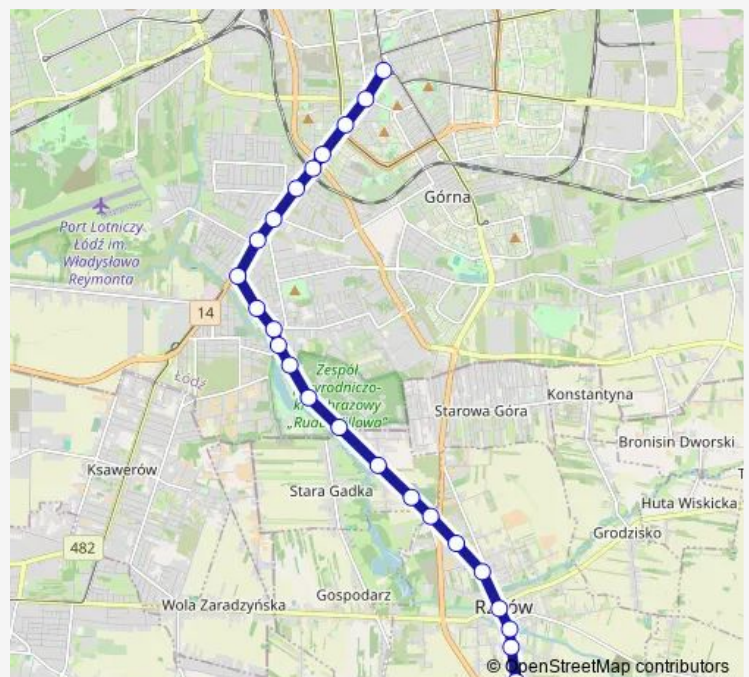

Thursday 22:51

Friday 22:51

Saturday 22:39

Sunday 22:39

Route info

Direction: Tuszyńska (Rzgów) (3323)

Stops: 26

Trip Duration: 0 hour 32 min

Jana Pawła II - Rogozińskiego (1293)

Obywatelska - Jana Pawła II (0653)

Obywatelska - Nowe Sady (0654)

Nowe Sady - Elektronowa NŻ (0621)

Nowe Sady - zajezdnia Nowe Sady (9012)

Direction

Nowe Sady - zajezdnia Nowe Sady (9012) — Tuszyńska (Rzgów) (3323)

25 stops

[Open route schedule](#)

Nowe Sady - zajezdnia Nowe Sady (9012)

Nowe Sady - Elektronowa NŻ (2326)

Obywatelska - Nowe Sady (0649)

Jana Pawła II - Obywatelska (1327)

Jana Pawła II - Rogozińskiego (1328)