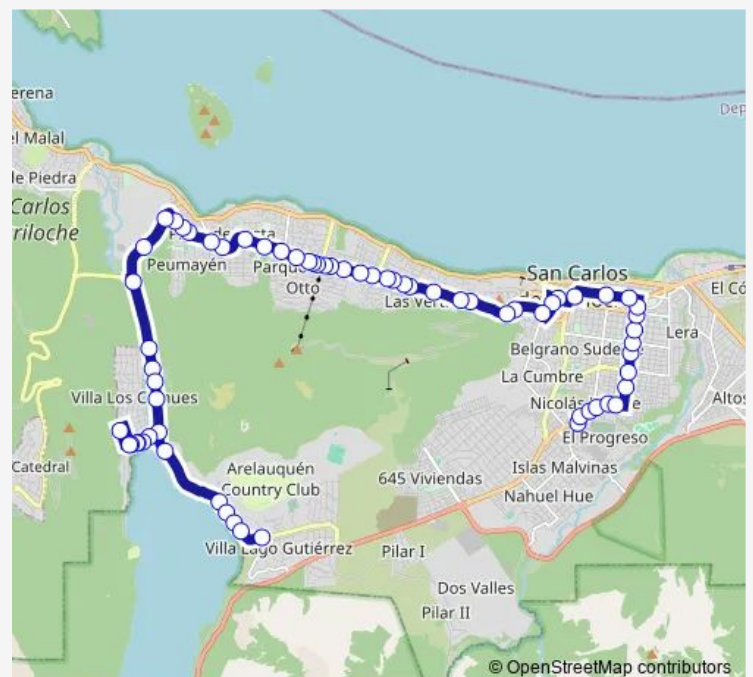

### Direction

Rolando y 3 de Mayo — RN 82 y Rotonda de Ruta 82

66 stops

[Open route schedule](#)

Rolando y 3 de Mayo

Av. Juan Herman y Rolando

Av. Juan Herman y Beschtedt

Av. Juan Herman y Beschtedt

Av. de Los Pioneros y Acc. a Cerro Otto

### Route schedule

Rolando y 3 de Mayo — RN 82 y Rotonda de Ruta 82

Monday 12:15-18:15

Tuesday 12:15-18:15

Wednesday 12:15-18:15

Thursday 12:15-18:15

Friday 12:15-18:15

Saturday 11:40-16:40

### Route info

Direction: Rolando y 3 de Mayo

Stops: 66

Trip Duration: 0 hour 49 min

50A — Jmscdb50

BusMaps

Av. de Los Pioneros y Los Cipresales

Av. de Los Pioneros y Las Vertientes