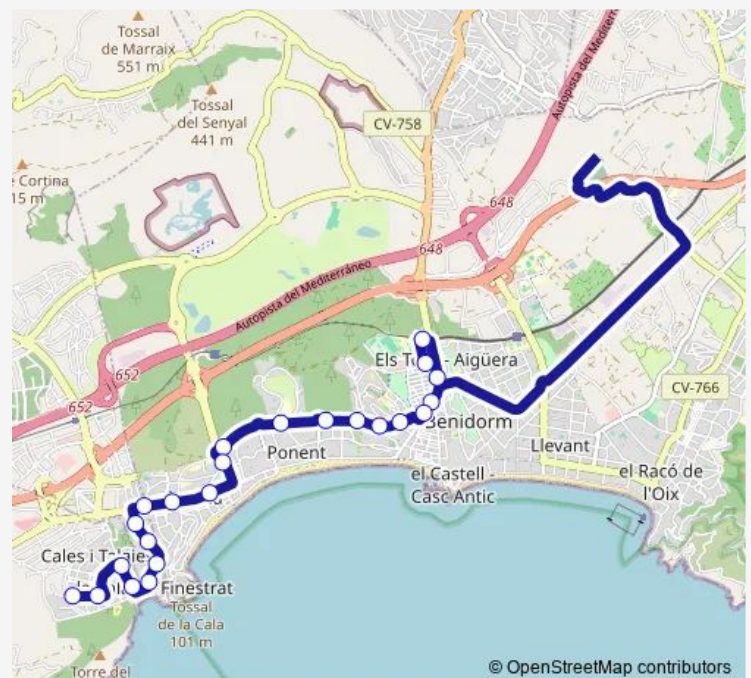

### Direction

Av. Vicente Pérez Devesa, 11 [Benidorm] — C. Estación, 2 [Benidorm]

10 stops

[Open route schedule](#)

Av. Vicente Pérez Devesa, 11 [Benidorm]

Av. Cuba, 11 [Benidorm]

Av. Cuba, 9 [Benidorm]

Av. Cuba, 1 [Benidorm]

Av. Rei Jaume I, 16 [Benidorm]

Av. Rei Jaume I, fr. 22 [Benidorm]

Av. Rei Jaume I, 38 [Benidorm]

Av. Rei Jaume I, 50

Av. Beniardá, 4 [Benidorm]

C. Estación, 2 [Benidorm]

### Route schedule

Av. Vicente Pérez Devesa, 11 [Benidorm] — C. Estación, 2 [Benidorm]

Monday 14:35

Tuesday 14:35

Wednesday 14:35

Thursday 14:35

Friday 14:35

Saturday —

### Route info

Direction: Av. Vicente Pérez Devesa, 11 [Benidorm]

Stops: 10

Trip Duration: 0 hour 12 min

© OpenStreetMap contributors