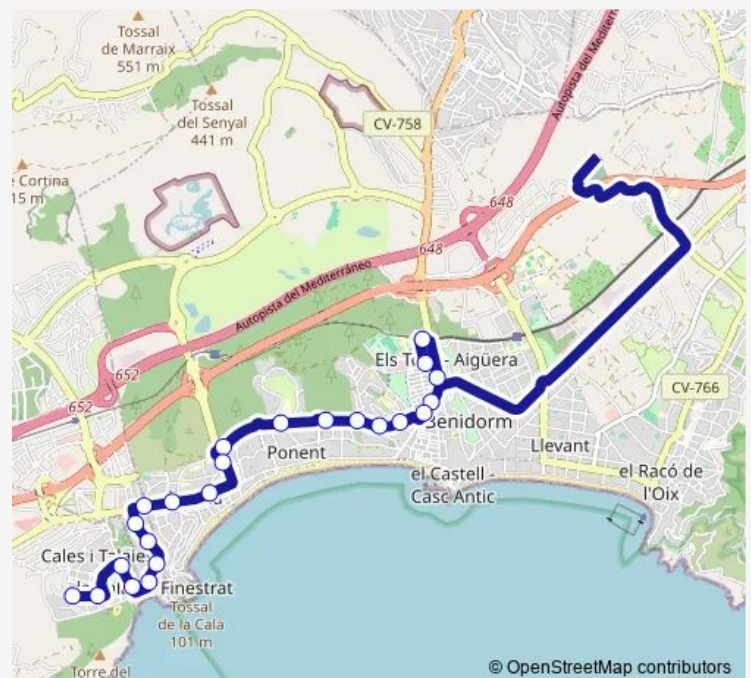

### Direction

Av. Vicente Pérez Devesa, 11 [Benidorm] — C. Estación, 2 [Benidorm]

10 stops

[Open route schedule](#)

Av. Vicente Pérez Devesa, 11 [Benidorm]

Av. Cuba, 11 [Benidorm]

Av. Cuba, 9 [Benidorm]

Av. Cuba, 1 [Benidorm]

Av. Rei Jaume I, 16 [Benidorm]

Av. Rei Jaume I, fr. 22 [Benidorm]

Av. Rei Jaume I, 38 [Benidorm]

Av. Rei Jaume I, 50

Av. Beniardá, 4 [Benidorm]

C. Estación, 2 [Benidorm]

### Route schedule

Av. Vicente Pérez Devesa, 11 [Benidorm] — C. Estación, 2 [Benidorm]

Monday 14:35

Tuesday 14:35

Wednesday 14:35

Thursday 14:35

Friday 14:35

Saturday —

### Route info

Direction: Av. Vicente Pérez Devesa, 11 [Benidorm]

Stops: 10

Trip Duration: 0 hour 12 min

**Direction**

C/ Xaloc, 2 [Vila Joiosa, la] — C. Estación, 2 [Benidorm]

18 stops

[Open route schedule](#)