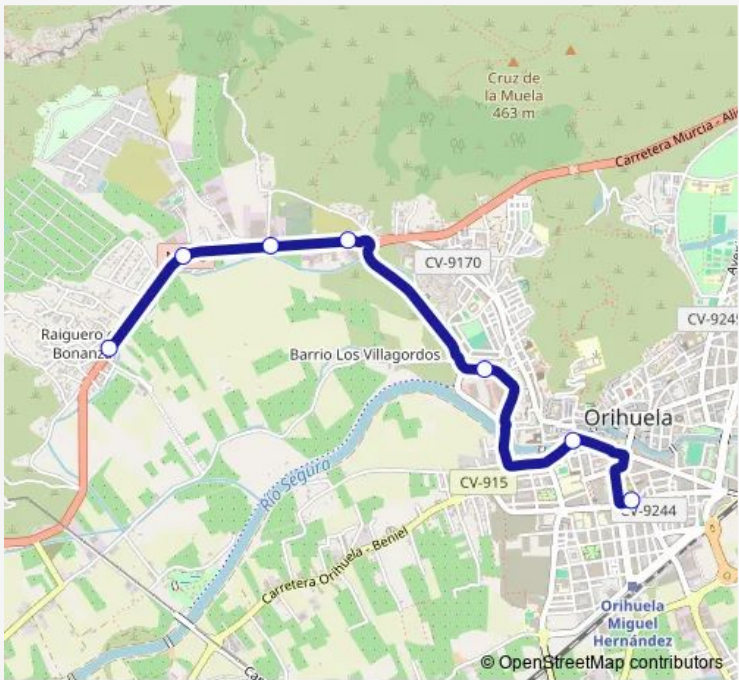

# Bus L8 Orihuela – Raiguero de Bonanza

[Go to website](#)

**Direction**  
 Av. Duque Tamames – Glorieta [Orihuela] — N-340 n.º 36 – Rincón de Bonanza [Orihuela]

7 stops

[Open route schedule](#)

- Av. Duque Tamames – Glorieta [Orihuela]
- C/ de la Manceberia 4 [Orihuela]
- Av. Alcalde Vicente Escudero – Palacio del Agua [Orihuela]
- N-340 – Cementerio [Orihuela]
- N-340 pk 685 – Rte El Piste [Orihuela]
- N-340 pk 684.5 – San José Obrero [Orihuela]
- N-340 n.º 36 – Rincón de Bonanza [Orihuela]

**Route schedule**  
 Av. Duque Tamames – Glorieta [Orihuela] — N-340 n.º 36 – Rincón de Bonanza [Orihuela]

Monday	—
Tuesday	—
Wednesday	—
Thursday	—
Friday	—
Saturday	09:30
Sunday	—

**Route info**  
 Direction: Av. Duque Tamames – Glorieta [Orihuela]  
 Stops: 7  
 Trip Duration: 0 hour 9 min

■ L8 — Orihuela – Raiguero de Bonanza **BusMaps**

## Route info

Direction: N-340 n.º 41 – Rincón de Bonanza [Orihuela]

Stops: 13

Trip Duration: 0 hour 14 min

L8 Bus time schedules and route maps are available in an offline PDF at [busmaps.com](https://busmaps.com). Use the [busmaps.com](https://busmaps.com) website to see live bus times, train schedule or subway schedule, and step-by-step directions for all public transit in Orihuela