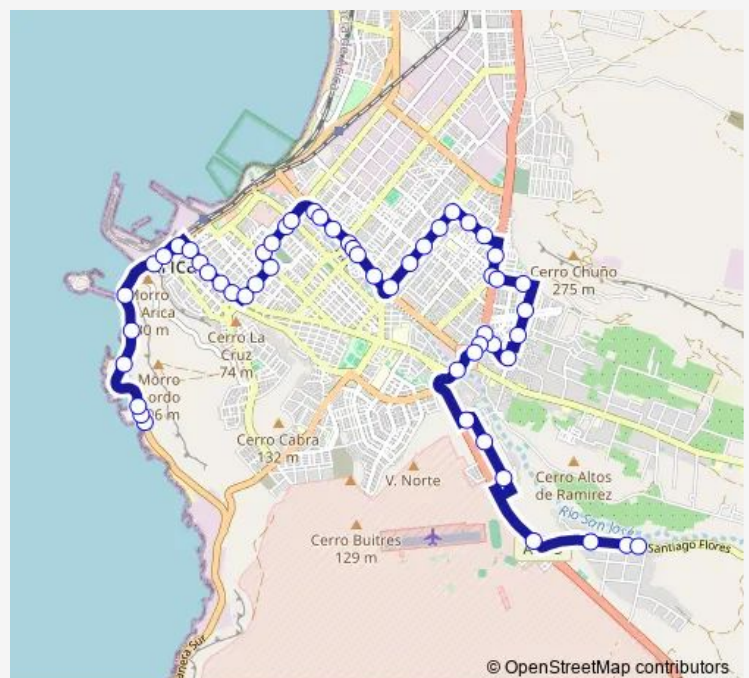

Tambo Quemado / Río Maipo

Panamericana Norte / Asocapec

Panamericana Norte / Entrada Terminal Asocapec

Panamericana Norte / Puerta principal Asoagro

Alcalde Manuel Castillo Ibaceta / Rotonda Saucache

Panamericana Norte / Los Hualles

Capitán Ávalos / Pehuén

Las Brisas / Los Avellanos

El Quillay /Maqui

Joaquín Toesca / Consulado

Joaquin Toesca / Las Torres

Joaquin Toesca / Los Cedros

Route schedule

Terminal Asoc. G. Dueños Tax/Bus Línea 7 variante 7A 7 B Arica — Comandante San Martín / Terminal la Lisera

Stops: 63

Trip Duration: 0 hour 56 min

Rene Schneider / Barros Luco

René Schneider / Capitán Ávalos

Capitán Ávalos / Los Algarrobos

Capitan Avalos / Colegio América

Las Acacias / Esteban Rios

Esteban Ríos / Raul Araya

Tuesday 08:11-22:17

Wednesday 08:11-22:17

Thursday 08:11-22:17

Friday 08:11-22:17

Saturday 08:28-22:24

Sunday 08:37-21:20

Route info

Direction: Comandante San Martín / Terminal la Lisera