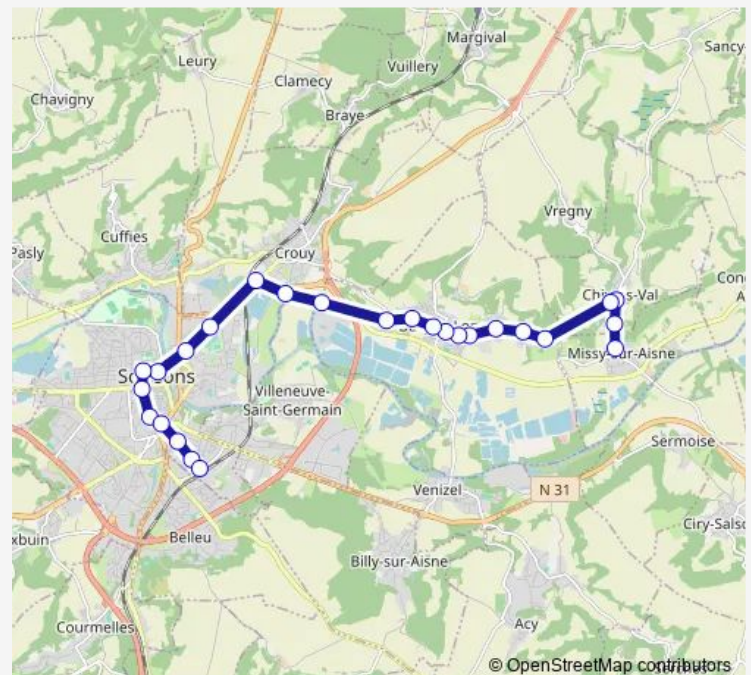

Saturday 12:05-18:22

Sunday —

Route info

Direction: Gare A / Soissons

Stops: 29

Trip Duration: 0 hour 39 min

L8 — Ligne 8

Victor Hugo A / Bucy-LE-Long

Direction

Missy les Jausses R / Missy-SUR-Aisne — Gare A / Soissons

26 stops

[Open route schedule](#)

Missy les Jausses R / Missy-SUR-Aisne

Les Jis R / Chivres-Val

Chivres-Val Lamartine R / Chivres-Val

Saint Georges R / Chivres-Val