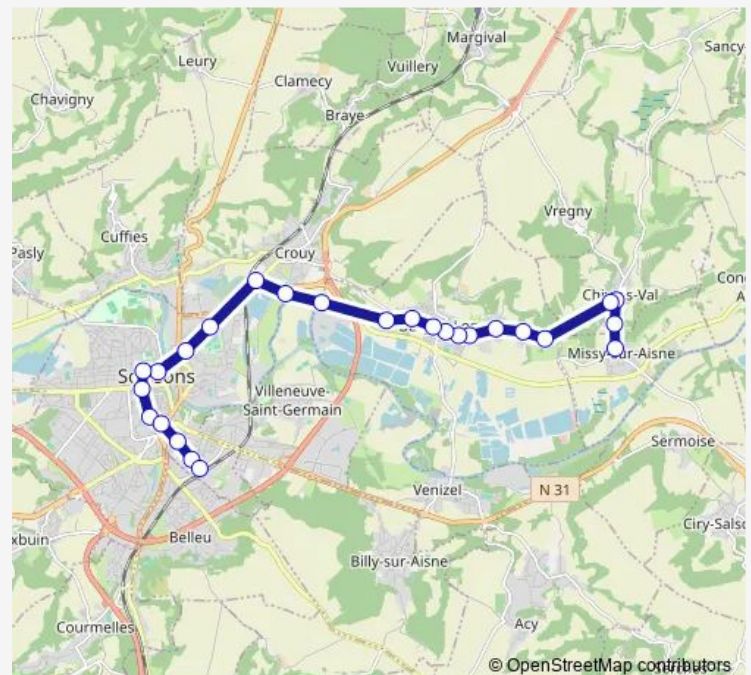

Thursday 12:05-18:22

Friday 12:05-18:22

Saturday 12:05-18:22

Sunday —

Route info

Direction: Gare A / Soissons

Stops: 29

Trip Duration: 0 hour 39 min

■ L8 — Ligne 8

Victor Hugo A / Bucy-LE-Long

Laffaux A / Bucy-LE-Long

Guynemer A / Bucy-LE-Long

Les Gravières A / Missy-SUR-Aisne

Missy les Jausses R / Missy-SUR-Aisne

Les Jis R / Chivres-Val

Chivres-Val Lamartine R / Chivres-Val

Saint Georges R / Chivres-Val

Direction

Missy les Jausses R / Missy-SUR-Aisne — Gare A / Soissons

26 stops

[Open route schedule](#)

Missy les Jausses R / Missy-SUR-Aisne

Les Jis R / Chivres-Val

Chivres-Val Lamartine R / Chivres-Val