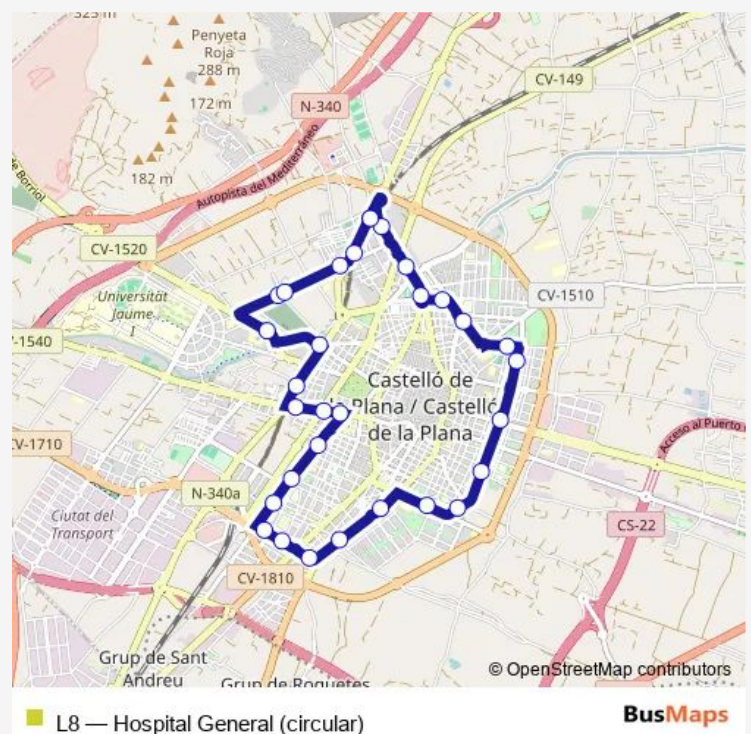

Hospital General

Av. Benicàssim (polígon Estadi)

Estadi Castàlia

C/ Calderón de la Barca (col·legi)

C/ Maria Rosa Molas

C/ Pintor Carbó

C/ Columbretes núm. 25

C/ Columbretes núm 3

Gran Via Tàrrega Monteblanco (grup Diago)

Gran Via Tàrrega Monteblanco (Hospital)

Gran Via Tàrrega Monteblanco (Barrachina)

Av. Doctor Clará núm. 36

Route schedule

Hospital General (av. Castell Vell) — Hospital General (av. Castell Vell)

Monday 07:00-22:00

Tuesday 07:00-22:00

Wednesday 07:00-22:00

Thursday 07:00-22:00

Friday 07:00-22:00

Saturday 07:00-22:00

Sunday 07:00-22:00

Route info

Direction: Hospital General (av. Castell Vell)

Stops: 31

Trip Duration: 0 hour 50 min

Av. Doctor Clará (av. Vila-real)

Av. Ialcora (c/ les Useres)

Av. Pintor Oliet (estació intermodal)

Cardenal Costa (davant de Ford)