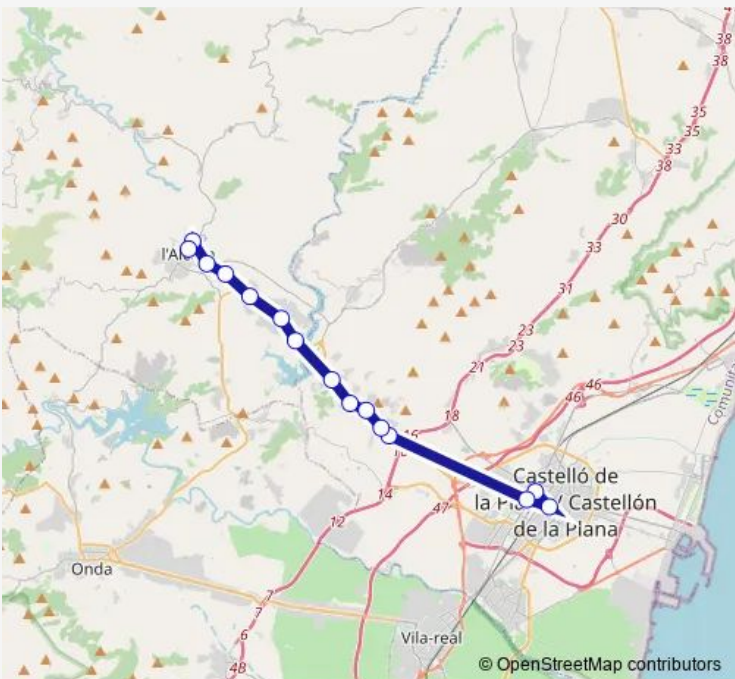

Bus L8 Castelló de la Plana – Alcora

[Go to website](#)

Direction
 Estació Intermodal Castelló de la Plana — Pl. Espanya, 12 [Alcora, I]
 15 stops
[Open route schedule](#)

- Estació Intermodal Castelló de la Plana
- c. República Argentina – Hospital Provincial [Castelló de la Plana]
- Mas Blau – av. L'Alcora 52 [Castelló de la Plana]
- Urbanització Masia Gaet [Castelló de la Plana]
- Urbanització L'Abeller/Dehesa [Borriol]
- Urbanització Los Ángeles [Borriol]
- Urbanització La Galera [Castelló de la Plana]
- Urbanització Tomillar [Borriol]
- Urb. Pantano - CV-16 pk 9+700 ascendente [Alcora, I]
- CV-16 pk 10+920 ascendente (fàbrica Azteca) [Alcora, I]
- CV-16 pk12+420 ascendente (fàbrica Metropol) [Alcora, I]
- Ctra. Castelló, 33 (fàbrica Platera) [Alcora, I]
- Ctra. Castelló - front Gasolinera [Alcora, I]
- C/ Pais Valencià, 6- Caserna [Alcora, I]
- Pl. Espanya, 12 [Alcora, I]

Route schedule
 Estació Intermodal Castelló de la Plana — Pl. Espanya, 12 [Alcora, I]

Monday	08:45-20:00
Tuesday	08:45-20:00
Wednesday	08:45-20:00
Thursday	08:45-20:00
Friday	08:45-20:00
Saturday	08:30-19:30
Sunday	—

Route info
 Direction: Estació Intermodal Castelló de la Plana
 Stops: 15
 Trip Duration: 0 hour 33 min

L8 — Castelló de la Plana – Alcora **BusMaps**

Direction

Pl. Espanya, front 12 [Alcora, I] — Estació Intermodal Castelló de la Plana

18 stops

[Open route schedule](#)

Pl. Espanya, front 12 [Alcora, I]

Av. Castelló, 6 - Tilea [Alcora, I]

Ctra. Castelló - Gasolinera [Alcora, I]

Ctra. Castelló, 30 (fàbrica Platera) [Alcora, I]

CV-16 pk12+420 descendente (fàbrica Metropol) [Alcora, I]