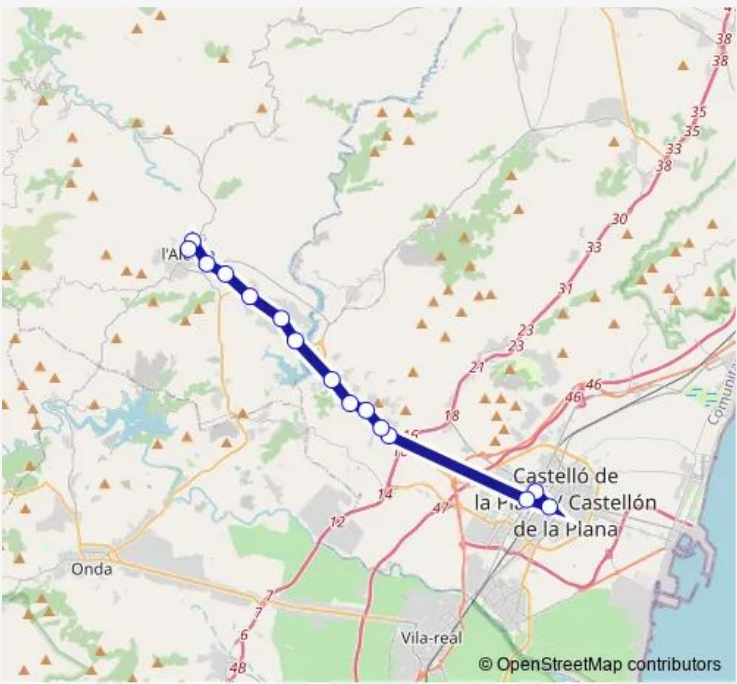

# Bus L8 Castelló de la Plana – Alcora

[Go to website](#)

**Direction**  
 Estació Intermodal [Castelló de la Plana] — Pl. Espanya, 12 [Alcora, I]  
 15 stops  
[Open route schedule](#)

- Estació Intermodal [Castelló de la Plana]
- c. República Argentina – Hospital Provincial [Castelló de la Plana]
- Mas Blau – av. L'Alcora 52 [Castelló de la Plana]
- Urbanització Masia Gaet [Castelló de la Plana]
- Urbanització L'Abeller/Dehesa [Borriol]
- Urbanització Los Ángeles [Borriol]
- Urbanització La Galera [Castelló de la Plana]
- Urbanització Tomillar [Borriol]
- Urb. Pantano - CV-16 pk 9+700 ascendente [Alcora, I]
- CV-16 pk 10+920 ascendente (fàbrica Azteca) [Alcora, I]
- CV-16 pk12+420 ascendente (fàbrica Metropol) [Alcora, I]
- Ctra. Castelló, 33 (fàbrica Platera) [Alcora, I]
- Ctra. Castelló - front Gasolinera [Alcora, I]
- C/ Pais Valencià, 6- Caserna [Alcora, I]
- Pl. Espanya, 12 [Alcora, I]

**Route schedule**  
 Estació Intermodal [Castelló de la Plana] — Pl. Espanya, 12 [Alcora, I]

Monday	08:45-20:00
Tuesday	08:45-20:00
Wednesday	08:45-20:00
Thursday	08:45-20:00
Friday	08:45-20:00
Saturday	08:30-19:30
Sunday	—

**Route info**  
 Direction: Estació Intermodal [Castelló de la Plana]  
 Stops: 15  
 Trip Duration: 0 hour 33 min

## Direction

Pl. Espanya, front 12 [Alcora, I] — Estació Intermodal [Castelló de la Plana]

18 stops

[Open route schedule](#)

Pl. Espanya, front 12 [Alcora, I]

Av. Castelló, 6 - Tilea [Alcora, I]

Ctra. Castelló - Gasolinera [Alcora, I]