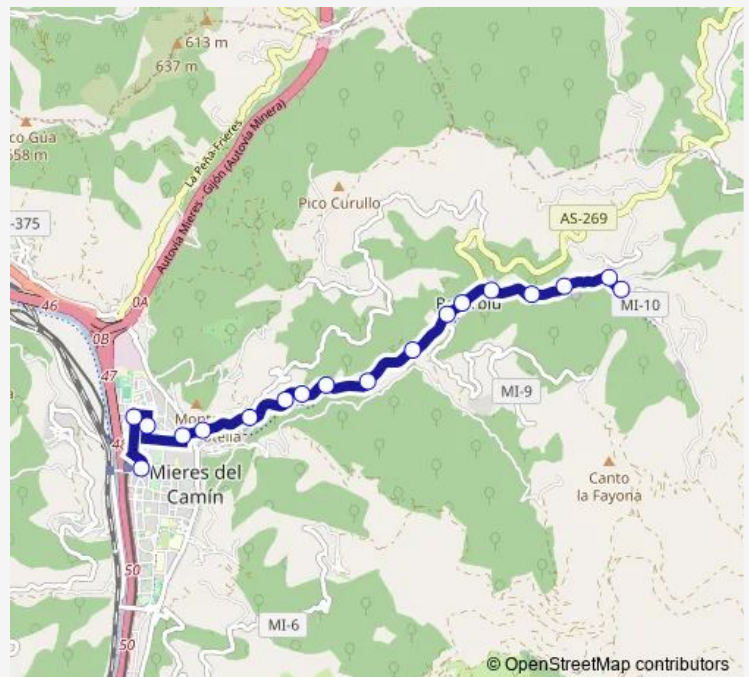

### Route schedule

[MIERES DEL CAMÍN] Doctor Fleming - Fuente del Vasco [CTA 06123] — [Carbayón, EL] El Carbayón [Cta 05287]

Monday 22:40

Tuesday 22:40

Wednesday —

Thursday 22:40

Friday 22:40

Saturday 22:40

### Route info

Direction: [MIERES DEL CAMÍN] Doctor Fleming - Fuente del Vasco [CTA 06123]

Stops: 17

Trip Duration: 0 hour 16 min

■ L8 — L8 Mieres-Entrerrios

## Direction

[CARBAYÓN, EL] El Carbayón [CTA 06382] — [MIERES DEL CAMÍN] Doctor Fleming - Fuente del Vasco [CTA 06171]

18 stops

[Open route schedule](#)

[CARBAYÓN, EL] El Carbayón [CTA 06382]

[Prurriúndu, El|Prado Redondo] Entrerríos [Cta 01268]

## Route schedule

[CARBAYÓN, EL] El Carbayón [CTA 06382] — [MIERES DEL CAMÍN] Doctor Fleming - Fuente del Vasco [CTA 06171]

Monday 22:20-23:00

Tuesday 22:20-23:00

Wednesday —

Thursday 22:20-23:00

Friday 22:20-23:00