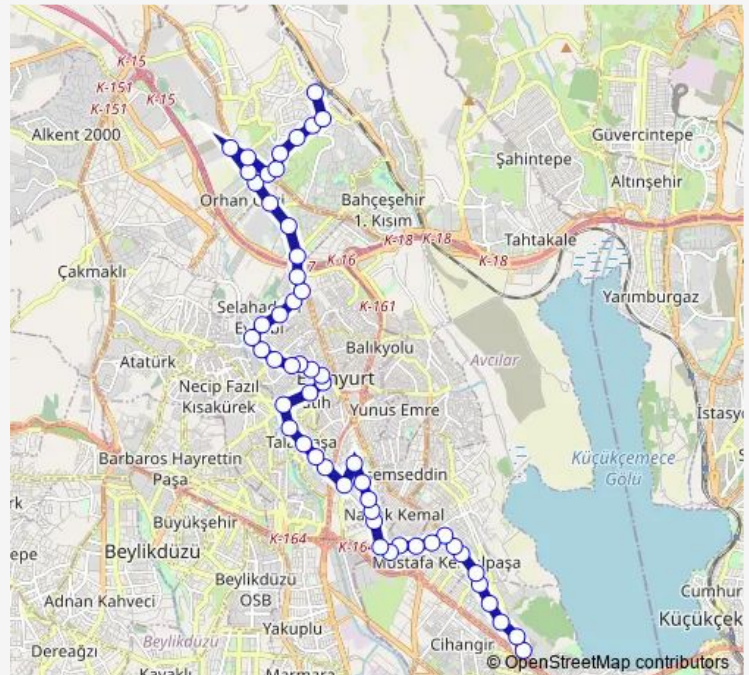

İstanbul Üniversitesi-Cerrahpaşa Avcılar Kampüsü

Esenyurt Yolu

Borusan Otomotiv

Avcılar İğdaş

Üniversite Mahallesi

Orhangazi Caddesi

Mustafa Kemalpaşa Mahallesi

Hastane

Çimentepe

Rifat İlğaz Caddesi

Adile Naşit Caddesi

**Route schedule****İSTANBUL ÜNİVERSİTESİ-CERRAHPAŞA AVCILAR  
KAMPÜSÜ — BOĞAZKÖY SON DURAK**

Monday	06:35-22:30
Tuesday	06:35-22:30
Wednesday	06:35-22:30
Thursday	06:35-22:30
Friday	06:35-22:30
Saturday	06:35-21:30
Sunday	07:40-20:40

**Route info****Direction: İSTANBUL ÜNİVERSİTESİ-CERRAHPAŞA  
AVCILAR KAMPÜSÜ****Stops: 53****Trip Duration: 0 hour 48 min****142A — Boğazköy SON Durak - İstanbul Üniversitesi -  
Cerrahpaşa Avcılar Kampüsü****BusMaps**