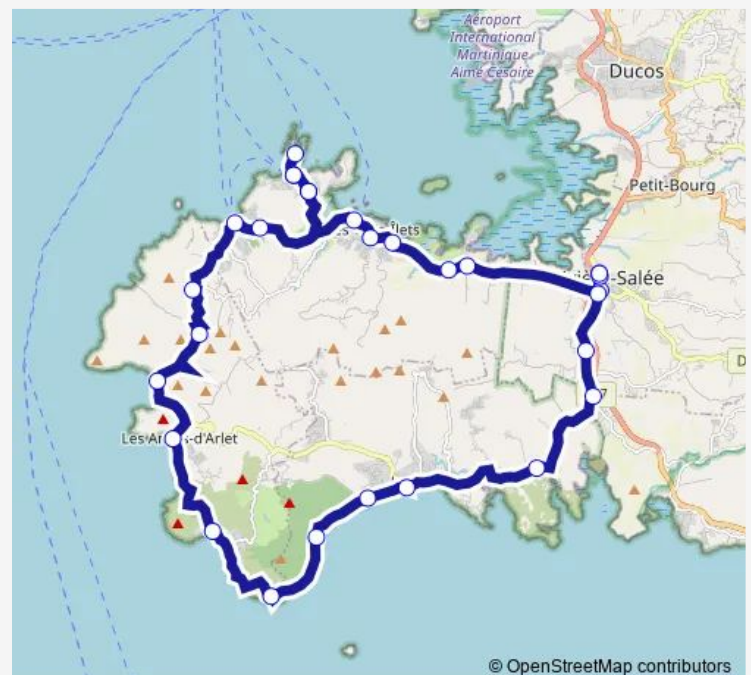

Rivière Salée - Gare routière

Rivière Salée - Rd Pt La Laugier

Les Trois Ilets - Mangofil

Les Trois Ilets - Village de la Poterie

Les Trois Ilets - Rd Pt Vatable

Les Trois Ilets - Rd Pt Citron

Les Trois Ilets - Rés. Croisée (Av. de l'Impératrice)

Les Anses d'Arlet - Petite Anse

Le Diamant - Pointe Diamant (Rocher)

Route schedule

Rivière Salée - Gare routière — Rivière Salée - Gare routière

Monday	06:30-16:30
Tuesday	06:30-16:30
Wednesday	06:30-16:30
Thursday	06:30-16:30
Friday	06:30-16:30
Saturday	06:30-16:30
Sunday	06:30-16:30

Route info

Direction: Rivière Salée - Gare routière

Stops: 29

Trip Duration: 1 hour 30 min

■ Ligne P3a — Ligne P3a - Riv. Salée / Trois Ilets / Anses Arlet / Diamant / Ste Luce / Riv. Salée

Le Diamant - Anse Cafard

Le Diamant - Dizac

Le Diamant - Eglise

Le Diamant - Rd Pt de Taupinière

Sainte Luce - Rd Pt les Côteaux

Rivière Salée - Chemin Médecin (Entrée la Sagesse)

Rivière Salée - Cfa

Rivière Salée - Deal

Rivière Salée - Gare routière