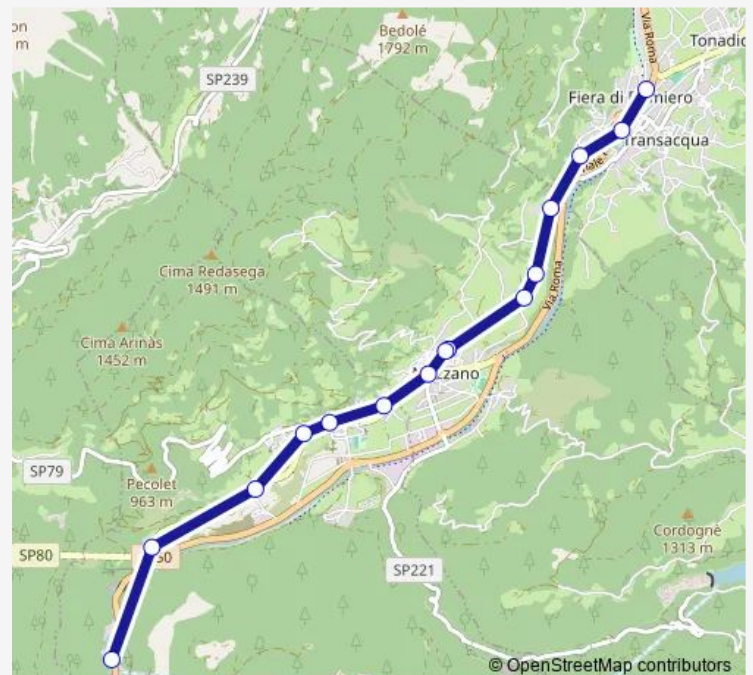

Transacqua. Piazza S.Marco

Transacqua. Albergo Belvedere

Tonadico. 3 Ponti

Tonadico. Scuole Elementari

Tressane

Fiera di P. Via Roma 75

Siror

Route schedule

Route info

Direction: Imer. Scuola Elementare

Stops: 17

Trip Duration: 0 hour 18 min

■ B511 — Siror - Fiera di Primiero - Imer - Masi Imer

Direction

Busarel — Fiera di Primiero

10 stops

[Open route schedule](#)

Busarel

Masi di Imer

Imer. Via Nazionale 144

Imer

Imer. Via Nazionale 1

Mezzano

Mezzano. Salgetti