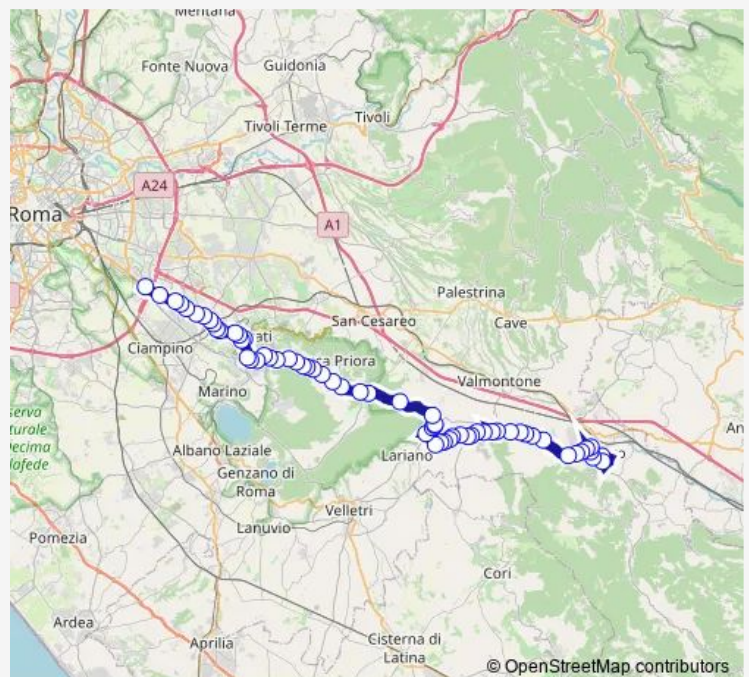

Artena | Contrada La Fossa # f14808

Route schedule

Colferro | Via Latina (Itis) # f14391 — Roma | Anagnina (Metro A) # f3582

Monday 14:30

Tuesday 14:30

Wednesday 14:30

Thursday 14:30

Friday 14:30

Saturday —

Sunday —

Route info

Direction: Colferro | Via Latina (Itis) # f14391

Stops: 63

Trip Duration: 1 hour 23 min

Colferro - Roma Anagnina # Cf832a

Artena | Largo San Giovanni # f14809

Artena | Via Colubro Via Nocchietto # f14810

Artena | Via Resistenza # f14811

Artena | Colubro # f13648

Artena | Via Macchione Via Europa # f13649

Artena | Via Ariana Via Europa # f13650

Artena | Via Ariana Via Casa Colonnella # f13651