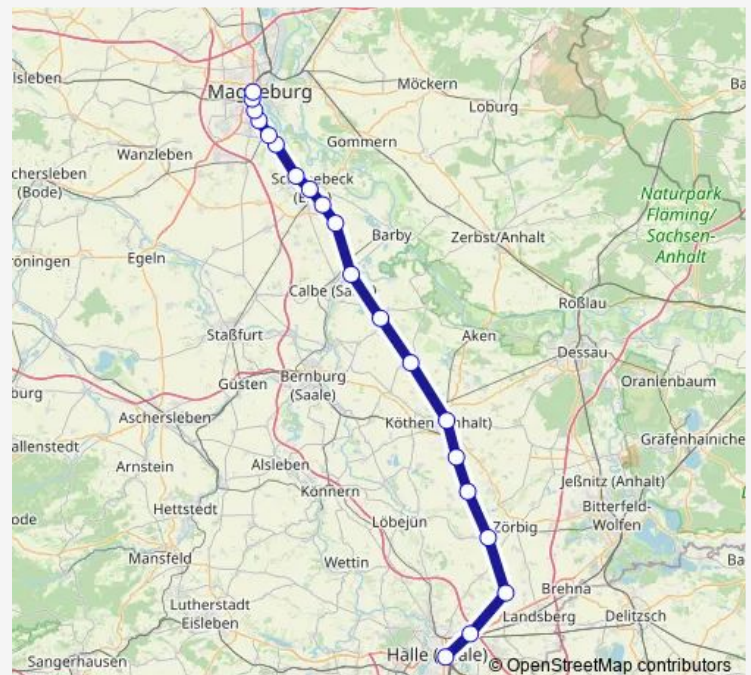

Schönebeck(Elbe)

Schönebeck-Frohse

Magdeburg Südost

Magdeburg-Salbke

Magdeburg Sket Industriepark

Magdeburg-Buckau

Magdeburg Hasselbachplatz

Magdeburg Hbf

### Route schedule

Halle(Saale)Hbf — Magdeburg Hbf

Monday 00:08-22:59

Tuesday 00:08-22:59

Wednesday 00:08-22:59

Thursday 00:08-22:59

Friday 00:08-22:59

Saturday 00:08-22:59

### Route info

Direction: Halle(Saale)Hbf

Stops: 20

Trip Duration: 1 hour 13 min

■ Re30

BusMaps