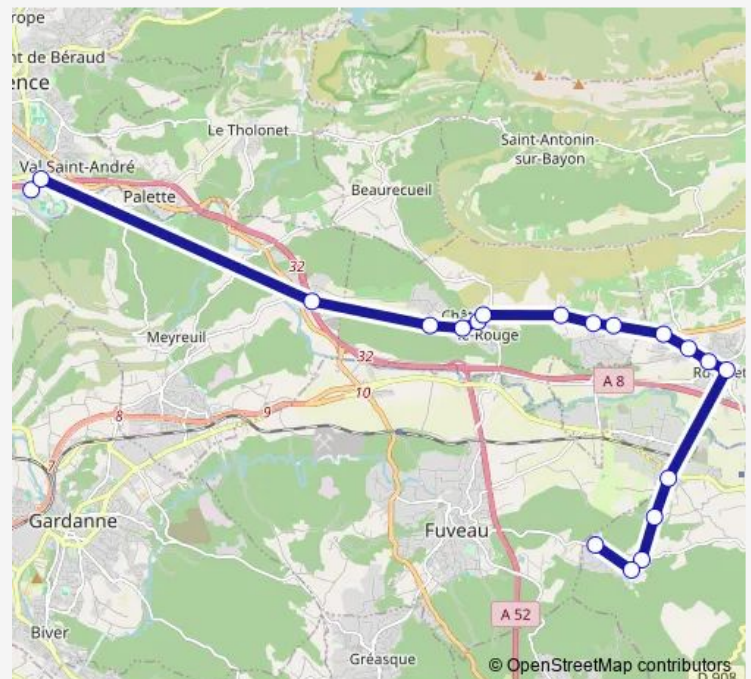

Les Michels Bas 2

Route schedule

ADM Zola — Pôle d'Echanges Quai 1

Monday 18:05

Tuesday 18:05

Wednesday —

Thursday 18:05

Friday 18:05

Saturday —

Sunday —

Route info

Direction: ADM Zola

Stops: 28

Trip Duration: 0 hour 55 min

1900 — Haut de l'Arc - Aix

Les Chaurets

La Garenne

Le Lavoir

Le Village

La Leque

Le Vallat

Pôle d'Echanges Quai 1

Direction

Quai Saint Louis N°3 — Pôle d'Echanges Quai 1

23 stops

[Open route schedule](#)

Quai Saint Louis N°3

Briand

Bourse

Silvacane

Barlatier

La Cardeline