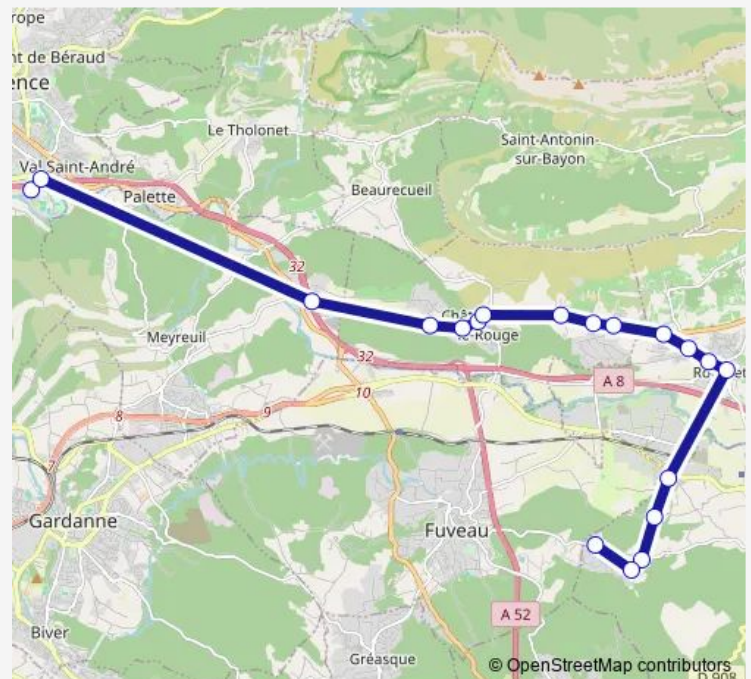

### Route schedule

ADM Zola — Pôle d'Echanges Quai 1

Monday 18:05

Tuesday 18:05

Wednesday —

Thursday 18:05

Friday 18:05

Saturday —

### Route info

Direction: ADM Zola

Stops: 28

Trip Duration: 0 hour 55 min

1900 — Haut de l'Arc - Aix

Les Chaurets

La Garenne

Le Lavoir