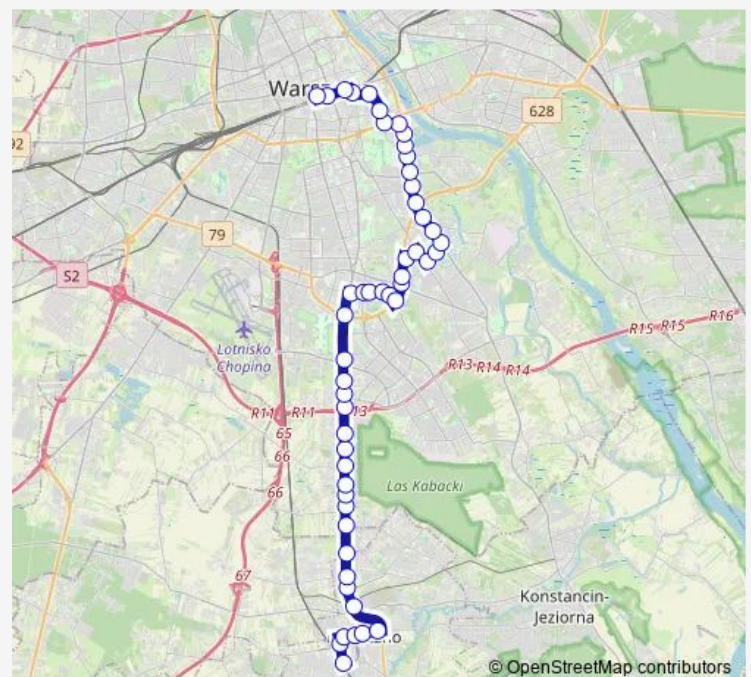

### Route schedule

PKP Piaseczno — Dw. Centralny

Monday	03:08-02:08 <sup>+1</sup>
Tuesday	03:08-02:08 <sup>+1</sup>
Wednesday	03:08-02:08 <sup>+1</sup>
Thursday	03:08-02:08 <sup>+1</sup>
Friday	03:08-02:08 <sup>+1</sup>
Saturday	03:08-02:08 <sup>+1</sup>
Sunday	03:08-02:08 <sup>+1</sup>

### Route info

Direction: PKP Piaseczno

Stops: 51

Trip Duration: 0 hour 52 min

■ N83 — PKP Piaseczno – Dw. Centralny

Wyścigi

Al. Lotników

Metro Służew

Wróbla

Wałbrzyska-Cmentarz

Noskowskiego

Nowoursynowska

Dolina Służewiecka

Bergamotki

Warneńska

Czarnomorska

## Route info

Direction: Dw. Centralny

Stops: 48

Trip Duration: 0 hour 53 min

Metro Służew

Al. Lotników

Wyścigi

Poleczki