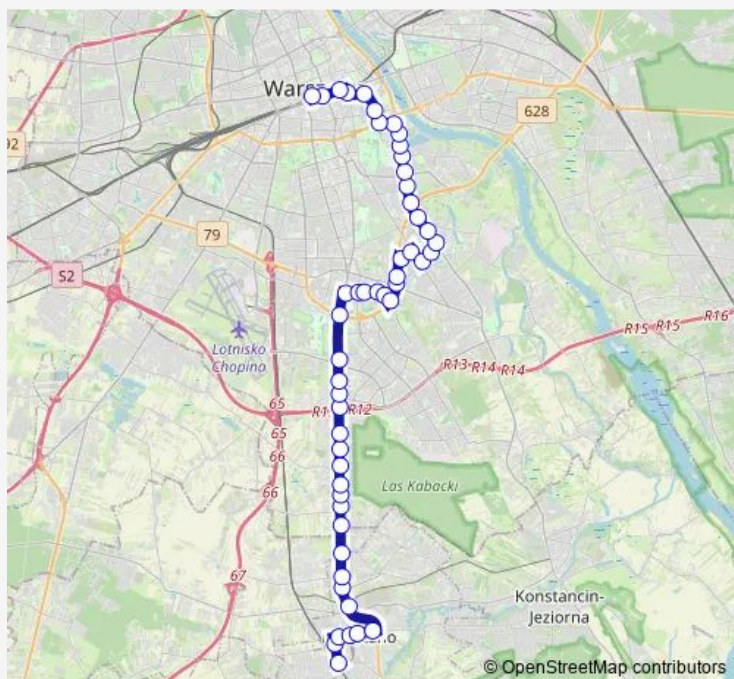

Jagielska 02

Kapeli 02

Pelikanów 02

Łagiewnicka 02

Bogatki 02

Żołą 02

Sójki 02

Grabów 02

Poleczki 02

Route schedule

PKP Piaseczno 04 — Dw. Centralny 14

Monday	03:08-02:08 ⁺¹
Tuesday	03:08-02:08 ⁺¹
Wednesday	03:08-02:08 ⁺¹
Thursday	03:08-02:08 ⁺¹
Friday	03:08-02:08 ⁺¹
Saturday	03:08-02:08 ⁺¹
Sunday	03:08-02:08 ⁺¹

Route info

Direction: PKP Piaseczno 04

Stops: 51

Trip Duration: 0 hour 52 min

Wyścigi 02

Al. Lotników 05

Metro Służew 01

Wróbla 01

Trip Duration: 0 hour 53 min

Metro Służew 02

Al. Lotników 01

Wyścigi 01

Poleczki 01

Grabów 01

Sójki 01

Żołąny 01