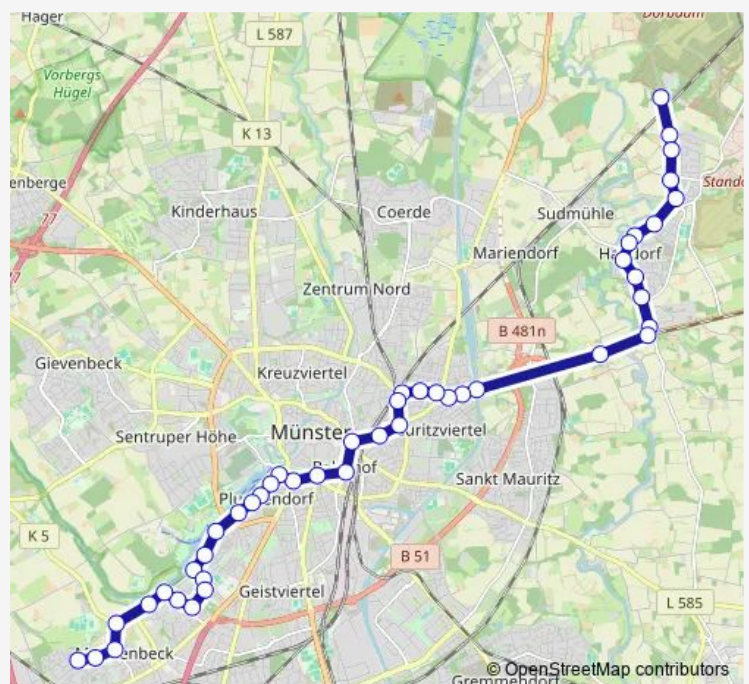

Münster Wiener Straße

Münster Erphokirche

Münster Villa ten Hompel

Route schedule

Münster Fachklinik Hornheide — Münster Meckmannweg Bstg A

Monday 20:37-00:37⁺¹

Tuesday 03:37-02:37⁺¹

Wednesday 03:37-04:37

Thursday —

Friday 20:37-02:37⁺¹

Saturday 03:37-02:37⁺¹

Sunday 03:37-00:37⁺¹

Route info

Direction: Münster Fachklinik Hornheide

Stops: 45

Trip Duration: 0 hour 50 min

■ N83 — Handorf - Mecklenbeck

Münster Hohenzollernring Finanzgericht Bstg A

Münster Zumsandestraße

Münster Eisenbahnstraße Bstg B

Münster (Westf) Hauptbahnhof Bstg C1

Münster Ludgeriplatz Bstg C

Münster St.-Antonius-Kirche Bstg B