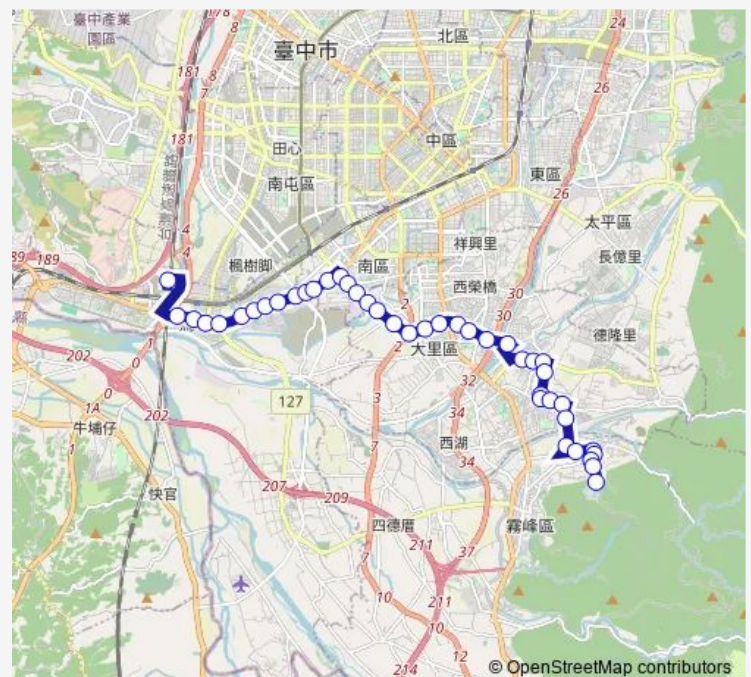

Tc_進士公園(德芳路)

Route schedule

Tc_高鐵臺中站(第17月台) — Tc_朝陽科技大學

Monday 06:00-18:00

Tuesday 06:00-18:00

Wednesday 06:00-18:00

Thursday 06:00-18:00

Friday 06:00-18:00

Saturday 06:00-18:00

Sunday 06:00-18:00

Route info

Direction: Tc_高鐵臺中站(第17月台)

Stops: 42

Trip Duration: 0 hour 47 min

133 — 133_高鐵臺中站_朝陽科技大學

Tc_環保公園

Tc_德芳兒童公園

Tc_德芳南中興路口

Tc_大元國小

Tc_十九甲健康公園

Tc_仁化慈德路口

Tc_仁化里

Tc_仁化仁愛路口

Tc_成功二吉祥街口

Saturday 06:00-18:00

Sunday 06:00-18:00

Route info

Direction: Tc_朝陽科技大學

Stops: 39

Trip Duration: 0 hour 47 min

Tc_樹義國小

Tc_復興大慶街口