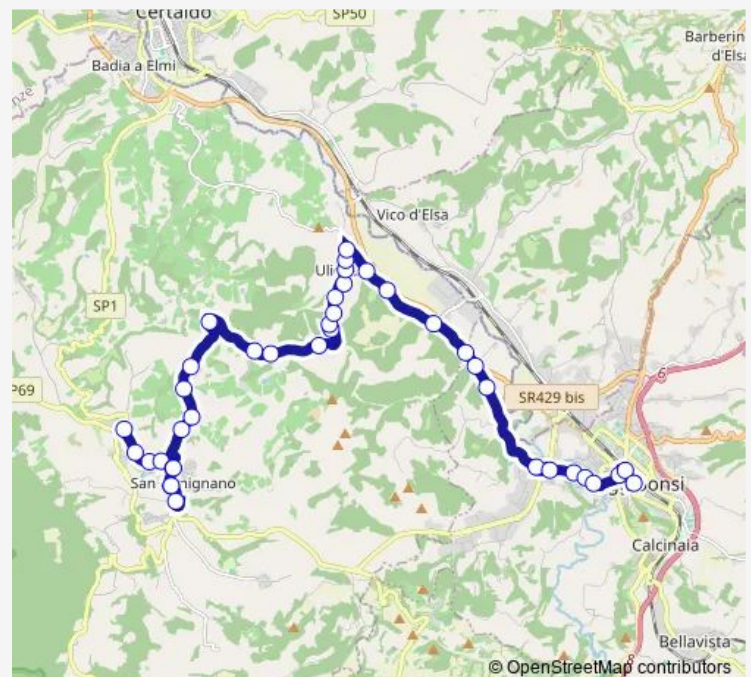

Bus 133 Poggibonsi - Ullignano - S.Gimignano

[Go to website](#)

Direction

Poggibonsi Fs [2] — Ullignano Cimitero

35 stops

[Open route schedule](#)

- Poggibonsi Fs [2]
- Largo Gramsci
- Via Xx Settembre
- Via Pisana 85
- Via Pisana 104
- Via Pisana Distr.Chevron-
- Bv. Strada Di Chiano
- Le Lame
- Lame Di Mezzo
- Il Picchio
- Via Toscana
- Foci - Piazzale Rinnovamento
- Via Lombardia
- Pucci Impianti
- Via Piemonte
- Rimor
- Piemonte
- Caseificio
- Inceneritore
- Inceneritore
- Caseificio

Route schedule

Poggibonsi Fs [2] — Ullignano Cimitero

Monday	07:35
Tuesday	07:35
Wednesday	07:35
Thursday	07:35
Friday	07:35
Saturday	—
Sunday	—

Route info

Direction: Poggibonsi Fs [2]

Stops: 35

Trip Duration: 0 hour 20 min

133 — Poggibonsi - Ullignano - S.Gimignano

Piemonte

Strada Di San Gimignano

Via Campania

Torri

Casa Torri

Sottobosco

Bv.Cusona