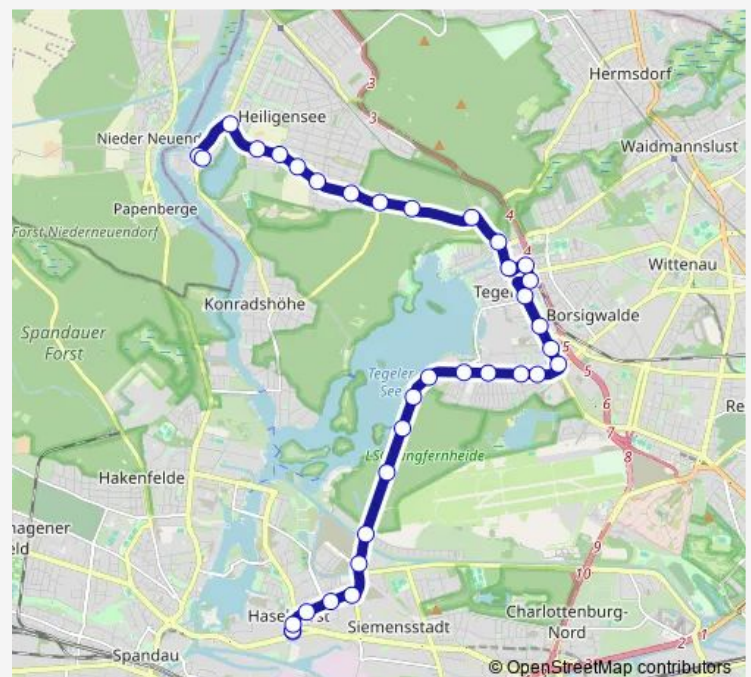

Neheimer Str. (Berlin)

Wasserwerk Tegel (Berlin)

Bernauer Str./Wassersportvereine (Berlin)

Weg nach Reiswerder (Berlin)

Maienwerderweg (Berlin)

Tegeler Brücke (Berlin)

Gartenfeld (Berlin)

Paulsternstr./Gartenfelder Str. (Berlin)

Haselhorster Damm/Gartenfelder Str. (Berlin)

### Route schedule

Berlin, An der Mühle — U Haselhorst (Berlin)

Monday 04:37-04:57

Tuesday 04:37-04:57

Wednesday 04:37-04:57

Thursday 04:37-04:57

Friday 04:37-04:57

Saturday 05:17

### Route info

Direction: Berlin, An der Mühle

Stops: 24

Trip Duration: 0 hour 28 min

Siedlung Haselhorst (Berlin)

U Haselhorst (Berlin)

U Haselhorst (Berlin)