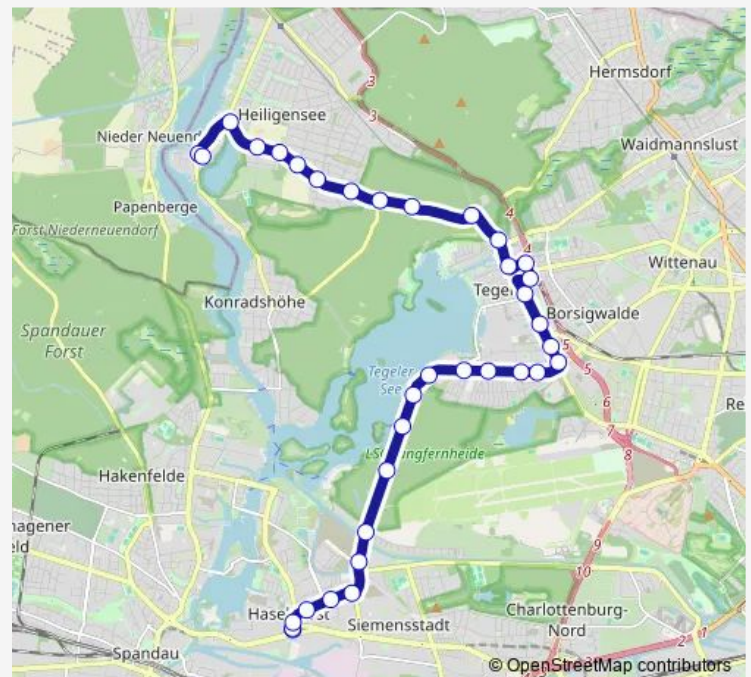

Wesselburer Weg (Berlin)

Route schedule

Neheimer Str. (Berlin) — Berlin, Alt-Heiligensee

Monday 07:40-17:42

Tuesday 07:40-17:42

Wednesday 07:40-17:42

Thursday 07:40-17:42

Friday 07:40-17:42

Saturday —

Sunday —

Route info

Direction: Neheimer Str. (Berlin)

Stops: 24

Trip Duration: 0 hour 32 min

Heiligenseestr./Hennigsdorfer Str. (Berlin)

Dorfaue Heiligensee (Berlin)

Berlin, Alt-Heiligensee

Direction

Berlin, An der Mühle — U Haselhorst (Berlin)

24 stops

[Open route schedule](#)

Berlin, An der Mühle

Berlin, An der Mühle

U Alt-Tegel (Berlin)

Direction: Berlin, An der Mühle

Stops: 24

Trip Duration: 0 hour 28 min

Direction

Berlin, An der Mühle — Neheimer Str. (Berlin)

15 stops

[Open route schedule](#)

Berlin, An der Mühle