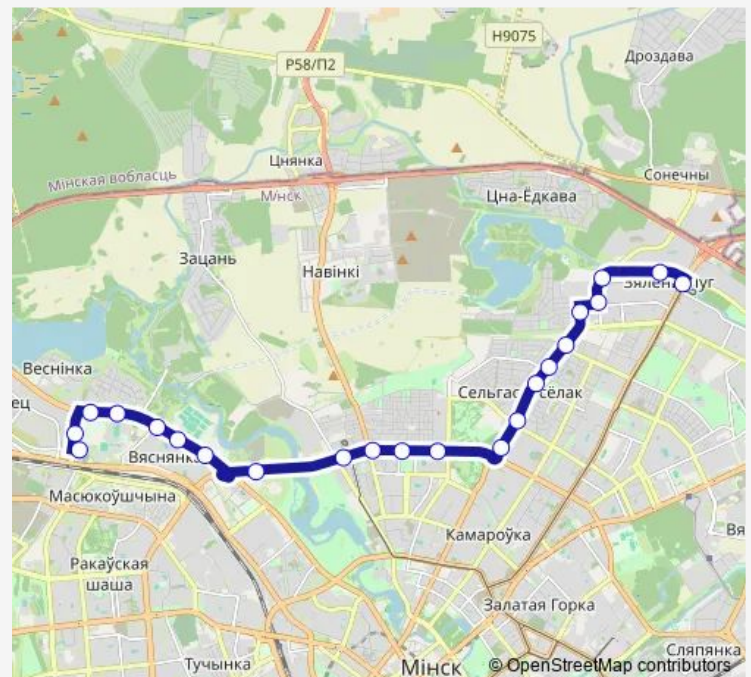

Кольцова

Зелёный Луг-3

Гамарника

Route schedule

ДС Веснянка (посадка пассажиров) — ДС Карбышева

Monday 05:56-00:02⁺¹

Tuesday 05:56-00:02⁺¹

Wednesday 05:56-00:02⁺¹

Thursday 05:56-00:02⁺¹

Friday 05:56-00:02⁺¹

Saturday 06:05-21:52

Sunday 06:05-21:52

Route info

Direction: ДС Веснянка (посадка пассажиров)

Stops: 22

Trip Duration: 0 hour 44 min

133

BusMaps

Direction

Логойский тракт — ДС Веснянка (высадка пассажиров)

23 stops

[Open route schedule](#)

Логойский тракт

Гамарника