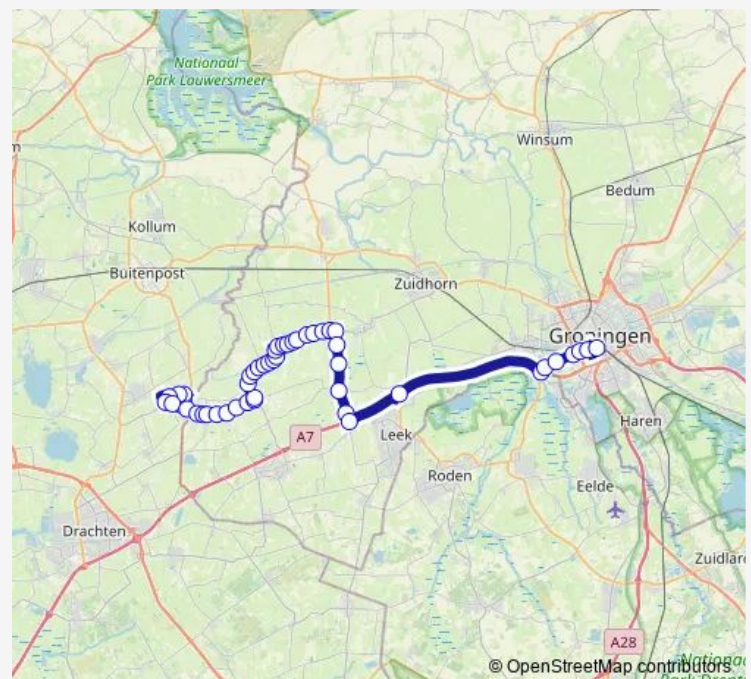

Bus 133 Groningen - Surhuisterveen

[Go to website](#)

Direction

Surhuisterveen, Mr. Klokmanstraat — Groningen, Hoofdstation, uitstaphalte

49 stops

[Open route schedule](#)

Surhuisterveen, Mr. Klokmanstraat

Surhuisterveen, Van Duinenstraat

Doezum, Peebosscherweg

Doezum, Provincialeweg 36

Doezum, Kerkplein

Route schedule

Surhuisterveen, Mr. Klokmanstraat — Groningen, Hoofdstation, uitstaphalte

Monday	06:03-18:25
Tuesday	06:03-18:25
Wednesday	06:03-18:25
Thursday	06:03-18:25
Friday	06:03-18:25
Saturday	—
Sunday	—

Route info

Direction: Surhuisterveen, Mr. Klokmanstraat

Stops: 49

Trip Duration: 0 hour 59 min

133 — Groningen - Surhuisterveen

Doezum, Harkereed

Doezum, Provincialeweg 130

Grootegast, Duisterburen