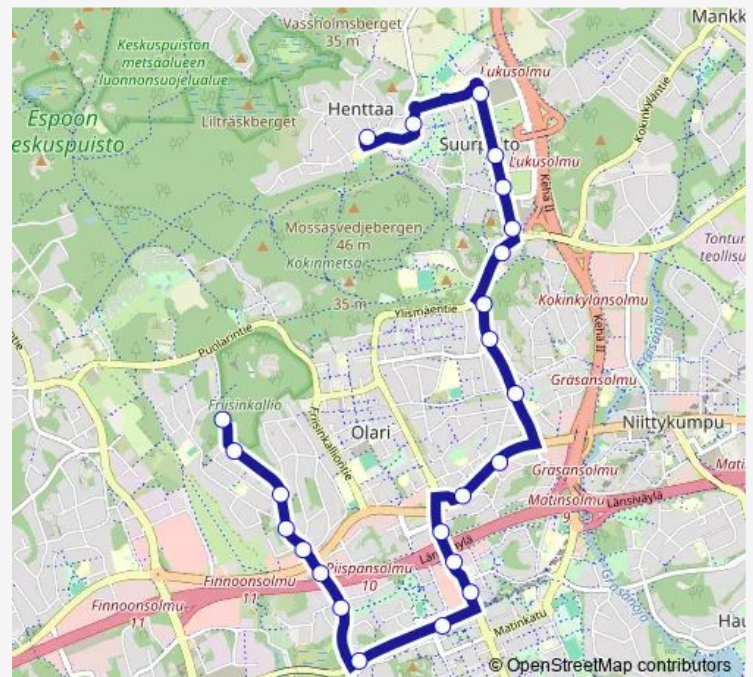

Thursday 05:23-22:23

Friday 05:23-22:23

Saturday 06:23-22:23

Sunday 06:25-22:23

Route info

Direction: Friisilänmäki

Stops: 24

Trip Duration: 0 hour 19 min

133 — Friisilä-Matinkylä (M)-Henttaa

BusMaps

Henttaanaukio

Tuurinmäentie

Lillhemt

Direction

Lillhemt — Friisilänmäki

22 stops

[Open route schedule](#)

Lillhemt

Tuurinmäentie

Henttaanaukio

Lukutori

Klaris

Olarinniityntie

Ylismäenristi