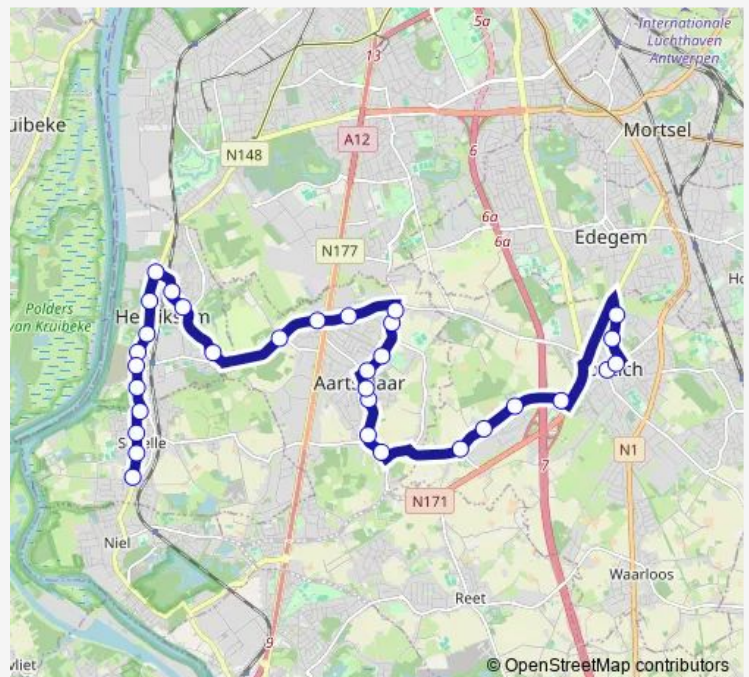

Saturday —

Sunday —

Route info

Direction: Kontich Kerk

Stops: 39

Trip Duration: 0 hour 33 min

Aartselaar Wouwersveld

Aartselaar Dijkstraat

Aartselaar J. Stobbaertslaan

Aartselaar Antwerpsesteenweg

Aartselaar Helststraat

Hemiksem Sanderslaan

Hemiksem Gemeenteplaats

Hemiksem Notelaar

Hemiksem Terlochtweg

Hemiksem Callebeekstraat