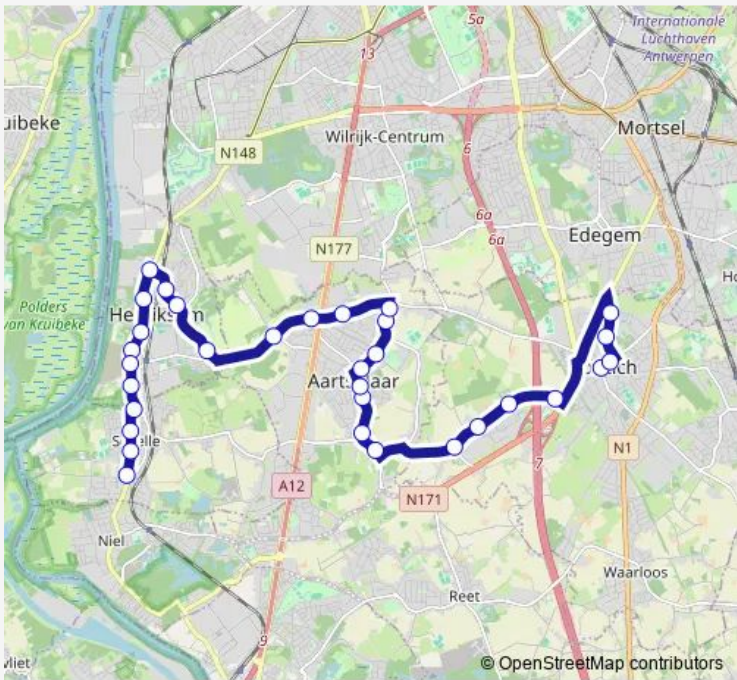

Bus 133 Schelle - Aartselaar - Kontich Scholen

[Go to website](#)

Direction
Kontich Kerk — Schelle Tolhuisstraat
32 stops
[Open route schedule](#)

- Kontich Kerk
- Kontich Edegemsesteenweg
- Kontich De Villermontstraat
- Kontich Sint-Rita campus Technologie
- Kontich Sint-Ritakerk
- Kontich Mandoersebeek
- Kontich Pannebossen
- Kontich Keizershoek
- Aartselaar Oever
- Aartselaar J. Davidlaan
- Aartselaar S. Streuvelslaan
- Aartselaar Dokter Cuypersstraat
- Aartselaar Gemeentehuis
- Aartselaar Barones de Borrekenslaan
- Aartselaar Wouwersveld
- Aartselaar Dijkstraat
- Aartselaar J. Stobbaertslaan
- Aartselaar Antwerpsesteenweg
- Aartselaar Helststraat
- Hemiksem Sanderslaan
- Hemiksem Gemeenteplaats

Route schedule
Kontich Kerk — Schelle Tolhuisstraat

Monday	12:10-16:50
Tuesday	12:10-16:50
Wednesday	12:10-12:15
Thursday	12:10-16:50
Friday	12:10-16:50
Saturday	—
Sunday	—

Route info
Direction: Kontich Kerk
Stops: 32
Trip Duration: 0 hour 33 min

133 — Schelle - Aartselaar - Kontich Scholen **BusMaps**