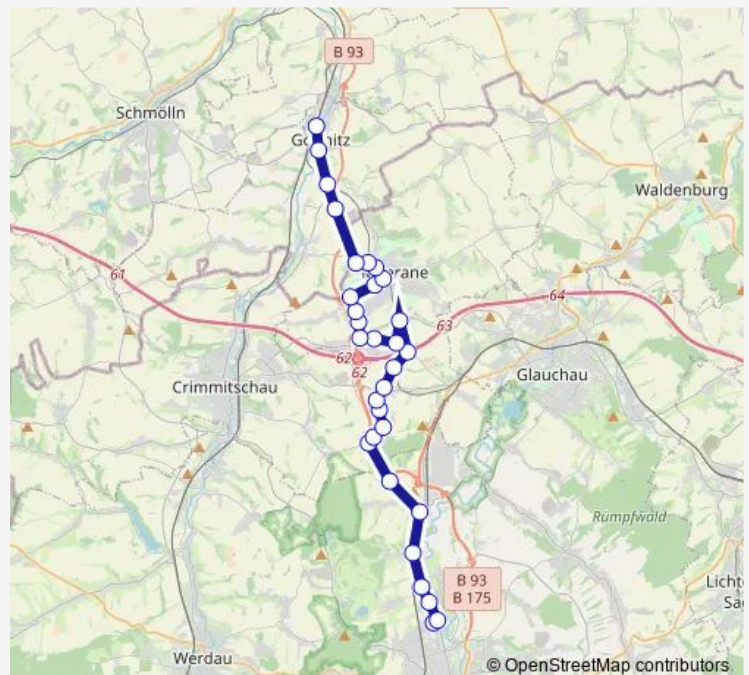

Denneritz, Meeraner Str

Denneritz, Kreuzung

Denneritz, Lauenhainer Str

Route schedule

Gößnitz — Zwickau, Hauptbahnhof

Monday 10:08-16:45

Tuesday 10:08-16:45

Wednesday 10:08-16:45

Thursday 10:08-16:45

Friday 10:08-16:45

Saturday —

Sunday —

Route info

Direction: Gößnitz

Stops: 37

Trip Duration: 0 hour 59 min

133

BusMaps

Dennheritz, Lauenhainer Str Mitte

Dennheritz, Harthauer Weg

Dennheritz, Schützenhaus

Dennheritz, Abzw Lauenhain

Mosel, Gh Bergschlößchen

Mosel, Wartehalle

Zwickau, Zentralhaltestelle

Zwickau, Hauptbahnhof

Direction

Zwickau, Hauptbahnhof — Meerane, Kaufland

26 stops

[Open route schedule](#)

Zwickau, Hauptbahnhof

Zwickau, Zentralhaltestelle