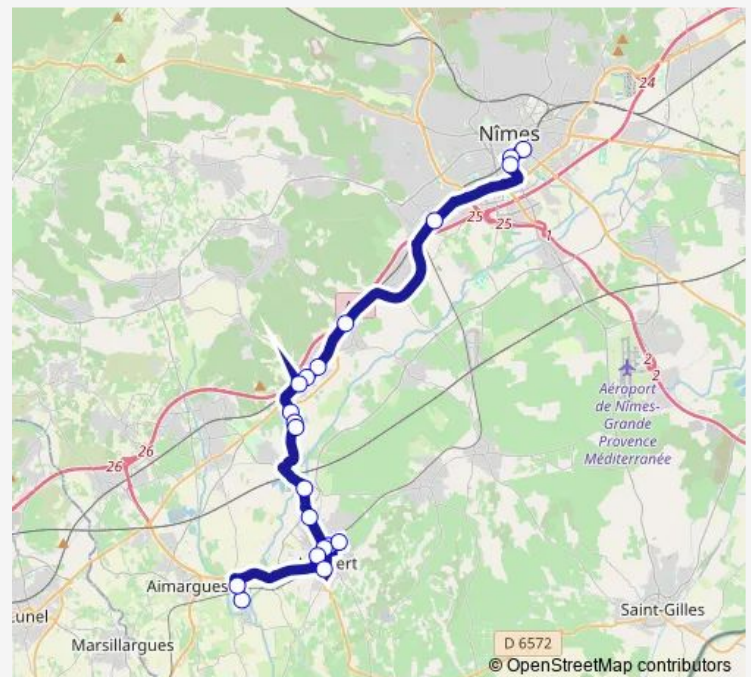

Friday 15:10

Saturday 15:10

Sunday —

Route info

Direction: Nîmes - Gare Routière

Stops: 20

Trip Duration: 1 hour 16 min

133 — LE Cailar - Nimes

Direction

LE Cailar - Jean Macé — Nîmes - Gare Routière

19 stops

[Open route schedule](#)

LE Cailar - Jean Macé

LE Cailar - Granon

VAUVERT - Afficion

VAUVERT - La Gare