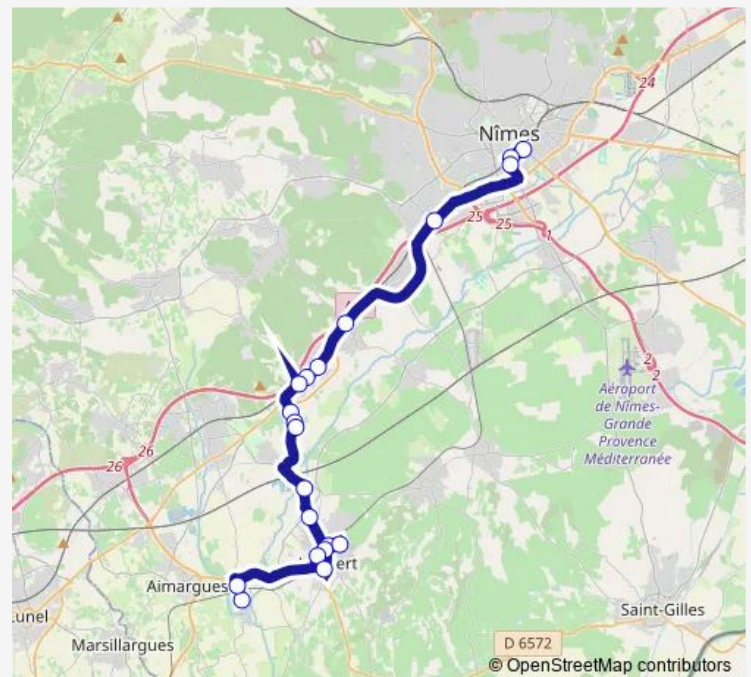

Aubord - Château d'Eau

Aubord - Peyrussas

Vauvert - Cote Soleil

Vauvert - Avenue de la Costières

Vauvert - Pompidou

Vauvert - Robert Gourdon

Vauvert - La Gare

Vauvert - Afficion

### Route schedule

Nîmes - Gare Routière — Vauvert - Afficion

Monday	15:10
Tuesday	15:10
Wednesday	15:10
Thursday	15:10
Friday	15:10
Saturday	15:10
Sunday	—

### Route info

Direction: Nîmes - Gare Routière

Stops: 20

Trip Duration: 1 hour 16 min

## Direction

LE Cailar - Jean Macé — Nîmes - Gare Routière

19 stops

[Open route schedule](#)

LE Cailar - Jean Macé

LE Cailar - Granon

Vauvert - Afficion

Vauvert - La Gare